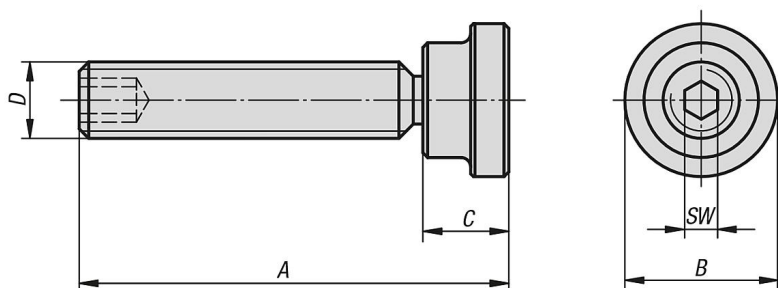

Item description/product images

Description

Material:

Carbon steel.

Version:Thrust pad tempered and black oxidised
Grubscrew tempered.

Drawings

Overview of items

Order No.	A	B	C	D	SW
05242-08X43	43	16	9	M8	4
05242-08X63	63	16	9	M8	4
05242-10X64	64	20	11	M10	5
05242-10X84	84	20	11	M10	5
05242-12X65	65	25	13	M12	6
05242-12X85	85	25	13	M12	6
05242-12X105	105	25	13	M12	6
05242-16X85	85	32	15	M16	8
05242-16X105	105	32	15	M16	8
05242-16X130	130	32	15	M16	8
05242-20X105	105	40	16	M20	10
05242-20X130	130	40	16	M20	10
05242-20X155	155	40	16	M20	10