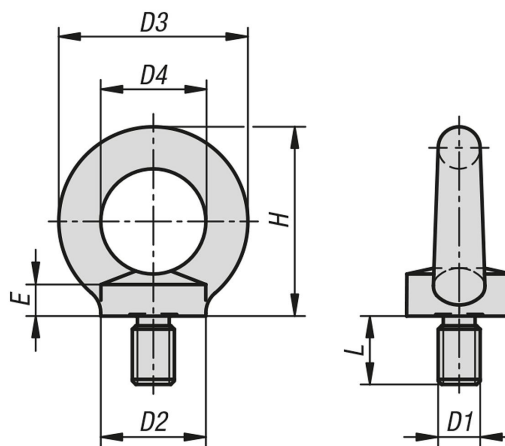

## Item description/product images

## Description

**Material:**  
Stainless steel 1.4401.

**Version:**  
Bright.

## Overview of items

Order No.	D1	D2	D3	D4	E	H	L
07680-01-08	M8	20	36	20	6	36	13
07680-01-10	M10	25	45	25	8	45	17
07680-01-12	M12	30	54	30	10	53	20,5
07680-01-16	M16	35	63	35	12	62	27
07680-01-20	M20	40	72	40	14	71	30