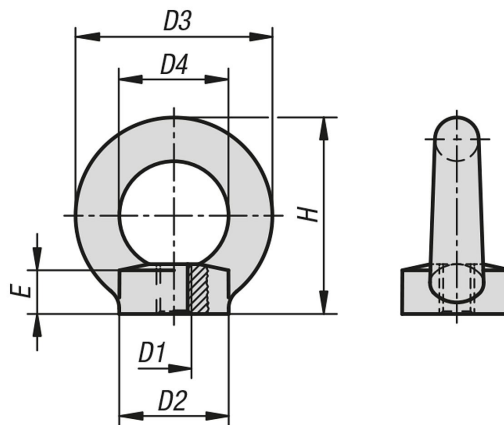

Item description/product images

Description

Material:

Stainless steel 1.4401.

Version:

Bright.

Drawings

Overview of items

Order No.	D1	D2	D3	D4	E	H
07690-01-08	M8	20	36	20	6	36
07690-01-10	M10	25	45	25	8	45
07690-01-12	M12	30	54	30	10	53
07690-01-16	M16	35	63	35	12	62
07690-01-20	M20	40	72	40	14	71