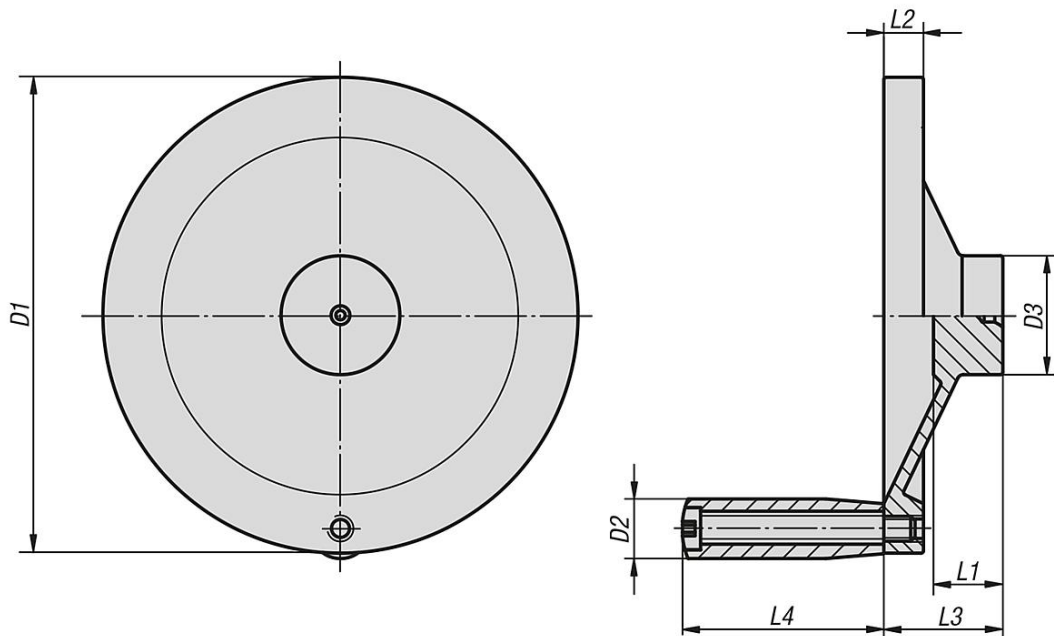

Item description/product images

Description

Material:

Stainless steel 1.4301.

Version:Turned, bright.
Hub is centre bored.**On request:**Stainless steel 1.4401.
Stainless steel 1.4404.
Stainless steel 1.4571.

Drawings

Overview of items

Order No.	D1	D2	D3	L1	L2	L3	L4
06276-01-4076X00	76,2	9,91	22,1	17,02	6,1	27,9	37,9
06276-01-4101X00	101,6	11,94	25,9	18,03	7,87	31,7	39,88
06276-01-4152X00	152,4	19,05	38,1	22,1	12,7	38,1	63,5
06276-01-4203X00	203,2	22,1	45,7	24,13	14,22	45,7	76,2
06276-01-4254X00	254	22,1	50,8	26,67	15,75	50,8	76,2