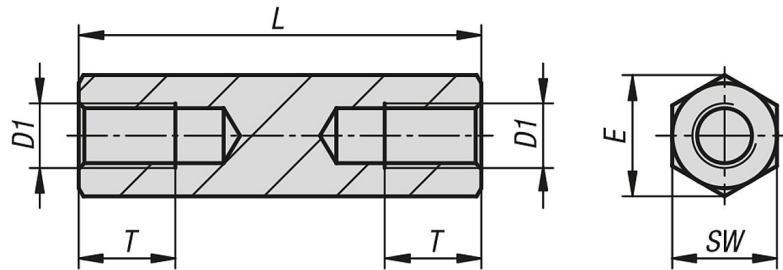

Item description/product images

Description

Material:
Steel.

Version:
Trivalent blue passivated.

Drawings

Overview of items

Order No.	D1	E	L	SW	T
02035-10-205025	M5	9,2	25	8	8
02035-10-205030	M5	9,2	30	8	8
02035-10-205035	M5	9,2	35	8	8
02035-10-206030	M6	11,5	30	10	9
02035-10-206035	M6	11,5	35	10	9
02035-10-206040	M6	11,5	40	10	9
02035-10-206050	M6	11,5	50	10	9
02035-10-206060	M6	11,5	60	10	9
02035-10-208030	M8	15	30	13	12
02035-10-208035	M8	15	35	13	12
02035-10-208040	M8	15	40	13	12
02035-10-208050	M8	15	50	13	12
02035-10-208060	M8	15	60	13	12
02035-10-208090	M8	15	90	13	12
02035-10-210040	M10	18,5	40	16	15
02035-10-210045	M10	18,5	45	16	15
02035-10-210055	M10	18,5	55	16	15
02035-10-210065	M10	18,5	65	16	15
02035-10-210095	M10	18,5	95	16	15
02035-10-210115	M10	18,5	115	16	15
02035-10-212040	M12	20,8	40	18	18
02035-10-212045	M12	20,8	45	18	18
02035-10-212055	M12	20,8	55	18	18
02035-10-212065	M12	20,8	65	18	18
02035-10-212095	M12	20,8	95	18	18
02035-10-212115	M12	20,8	115	18	18