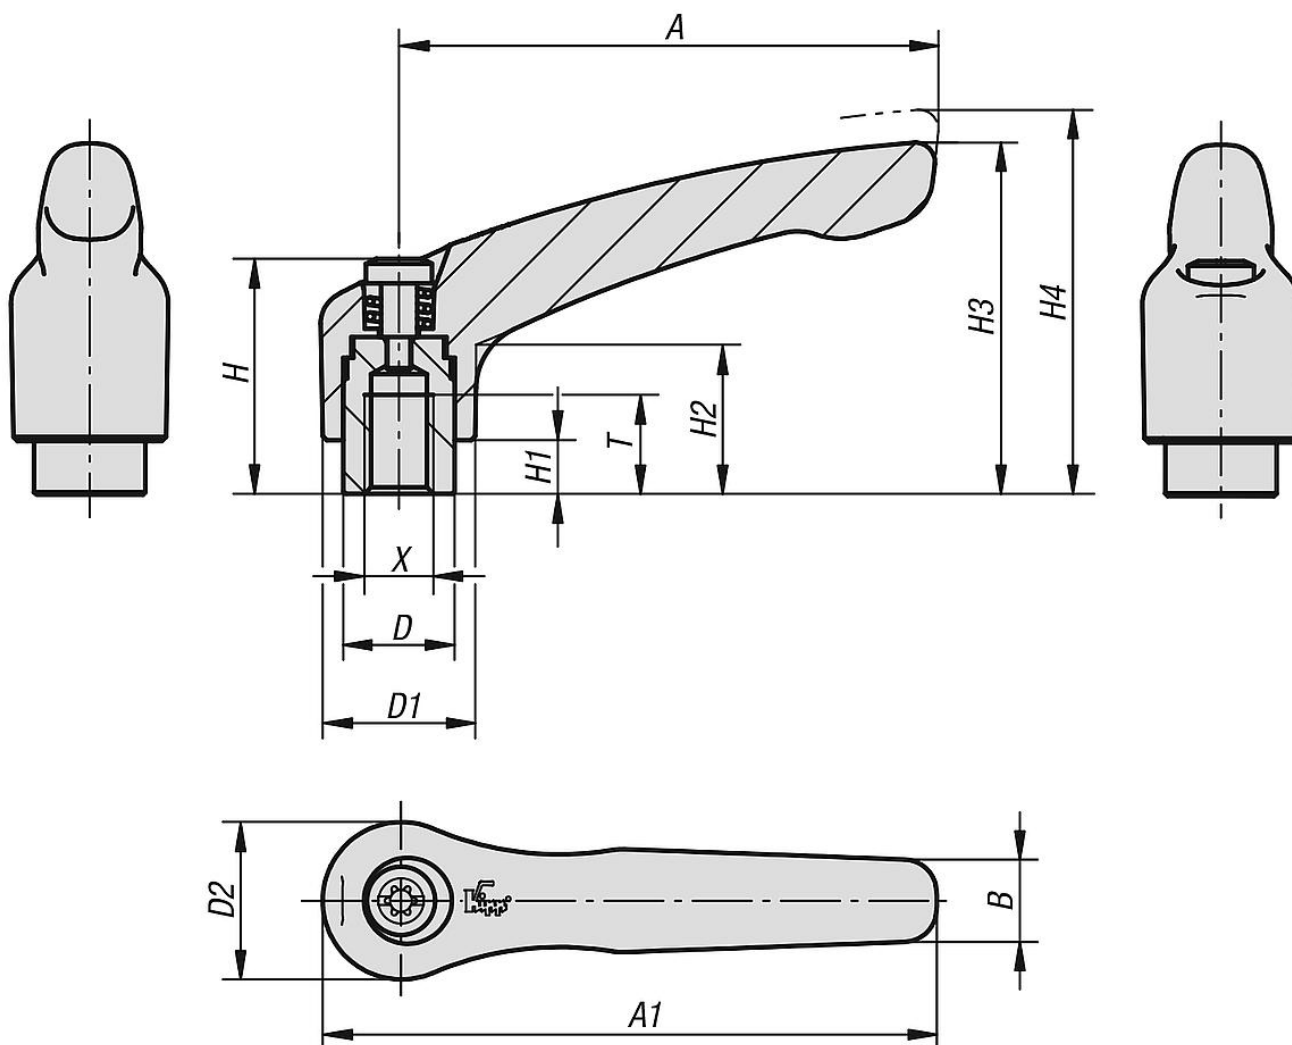

On request:

Other threads, colours and special versions.
Dimension "H1" available in other lengths at extra charge.

Item description/product images

lift to
disengage

Drawings

Overview of items

Order No.	Main colour	Main material	Size	X	T	D	D1	D2	H	H1	H2	H3	H4	A	A1	B	No. of teeth
06450-0AD2	orange RAL 2004	zinc	0	6-32	9	10	13	14	24,5	4	14,5	30	33	30	37	7	16
06450-0AD27	ruby red RAL3003	zinc	0	6-32	9	10	13	14	24,5	4	14,5	30	33	30	37	7	16
06450-0AD3	silver metallic	zinc	0	6-32	9	10	13	14	24,5	4	14,5	30	33	30	37	7	16
06450-0AE2	orange RAL 2004	zinc	0	8-32	9	10	13	14	24,5	4	14,5	30	33	30	37	7	16
06450-0AE27	ruby red RAL3003	zinc	0	8-32	9	10	13	14	24,5	4	14,5	30	33	30	37	7	16
06450-0AE3	silver metallic	zinc	0	8-32	9	10	13	14	24,5	4	14,5	30	33	30	37	7	16
06450-0A02	orange RAL 2004	zinc	0	10-24	9	10	13	14	24,5	4	14,5	30	33	30	37	7	16
06450-0A027	ruby red RAL3003	zinc	0	10-24	9	10	13	14	24,5	4	14,5	30	33	30	37	7	16
06450-0A03	silver metallic	zinc	0	10-24	9	10	13	14	24,5	4	14,5	30	33	30	37	7	16
06450-0A12	orange RAL 2004	zinc	0	10-32	9	10	13	14	24,5	4	14,5	30	33	30	37	7	16
06450-0A127	ruby red RAL3003	zinc	0	10-32	9	10	13	14	24,5	4	14,5	30	33	30	37	7	16
06450-0A13	silver metallic	zinc	0	10-32	9	10	13	14	24,5	4	14,5	30	33	30	37	7	16
06450-0A22	orange RAL 2004	zinc	0	1/4-20	9	10	13	14	24,5	4	14,5	30	33	30	37	7	16
06450-0A227	ruby red RAL3003	zinc	0	1/4-20	9	10	13	14	24,5	4	14,5	30	33	30	37	7	16
06450-0A23	silver metallic	zinc	0	1/4-20	9	10	13	14	24,5	4	14,5	30	33	30	37	7	16
06450-1AE2	orange RAL 2004	zinc	1	8-32	9	10	13	14	24,5	4	14,5	31	34	40	47	7	16
06450-1AE27	ruby red RAL3003	zinc	1	8-32	9	10	13	14	24,5	4	14,5	31	34	40	47	7	16
06450-1AE3	silver metallic	zinc	1	8-32	9	10	13	14	24,5	4	14,5	31	34	40	47	7	16
06450-1A02	orange RAL 2004	zinc	1	10-24	9	10	13	14	24,5	4	14,5	31	34	40	47	7	16
06450-1A027	ruby red RAL3003	zinc	1	10-24	9	10	13	14	24,5	4	14,5	31	34	40	47	7	16
06450-1A03	silver metallic	zinc	1	10-24	9	10	13	14	24,5	4	14,5	31	34	40	47	7	16