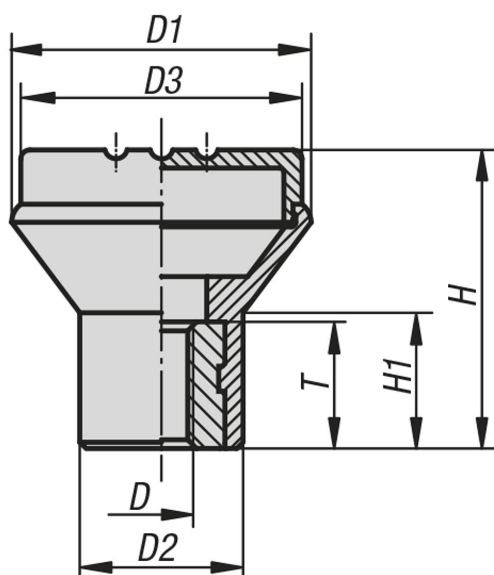

Item description/product images

INCH
Parts

Description

Material:

Black thermoplastic.

Bush grade 5.8 steel or 1.4305 stainless steel.

Version:

Steel trivalent blue passivated, stainless steel bright.

Item description/product images

Drawings

Overview of items

Order No.	Component material	Colour Cap	D	D1	D2	D3	H	H1	T
06241-AE	steel	black grey RAL 7021	8-32	21	12	19	21	10	10
06241-AE5	steel	light grey RAL 7035	8-32	21	12	19	21	10	10
06241-AE6	steel	traffic red RAL 3020	8-32	21	12	19	21	10	10
06241-AE7	steel	colza yellow RAL 1021	8-32	21	12	19	21	10	10
06241-A1	steel	black grey RAL 7021	10-32	21	12	19	21	10	10
06241-A15	steel	light grey RAL 7035	10-32	21	12	19	21	10	10
06241-A16	steel	traffic red RAL 3020	10-32	21	12	19	21	10	10
06241-A17	steel	colza yellow RAL 1021	10-32	21	12	19	21	10	10
06241-A2	steel	black grey RAL 7021	1/4-20	25	14	23	25	12	10
06241-A25	steel	light grey RAL 7035	1/4-20	25	14	23	25	12	10
06241-A26	steel	traffic red RAL 3020	1/4-20	25	14	23	25	12	10
06241-A27	steel	colza yellow RAL 1021	1/4-20	25	14	23	25	12	10
06241-A3	steel	black grey RAL 7021	5/16-18	33	18	31	33	15	14
06241-A35	steel	light grey RAL 7035	5/16-18	33	18	31	33	15	14
06241-A36	steel	traffic red RAL 3020	5/16-18	33	18	31	33	15	14
06241-A37	steel	colza yellow RAL 1021	5/16-18	33	18	31	33	15	14
06241-OAE	stainless steel	black grey RAL 7021	8-32	21	12	19	21	10	10