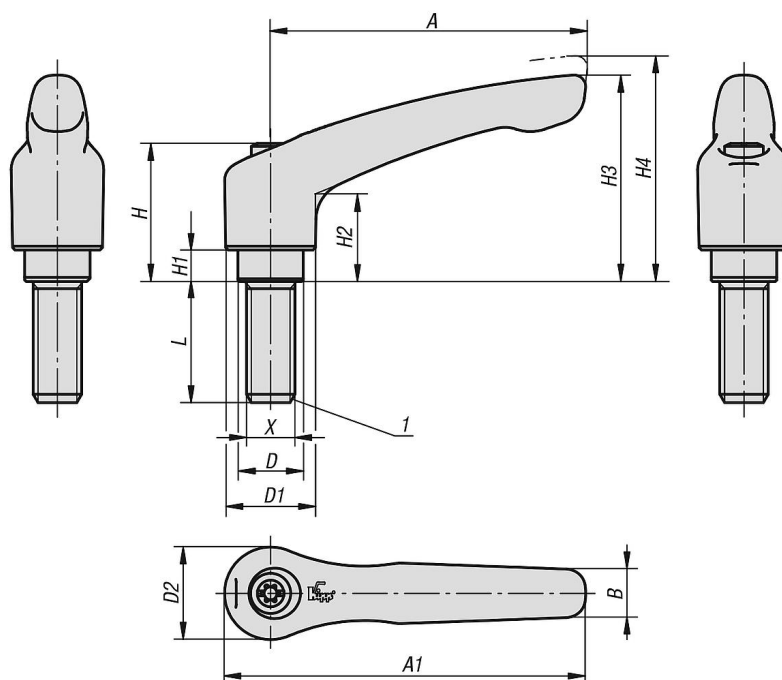

Standard colours are:

ruby red RAL 3003.

Where  $L \geq 60$  mm the thread length is always 60 mm.

**Drawing reference:**

1) flat point DIN EN ISO 4753

Drawings

Overview of items

Order No.	Colour	Size	X	D	D1	D2	H	H1	H2	H3	H4	A	A1	B	No. of teeth	L
06443-1A027X10	ruby red RAL3003	1	10-24	10	13	14	24,5	4	14,5	31	34	40	47	7	16	10
06443-1A027X15	ruby red RAL3003	1	10-24	10	13	14	24,5	4	14,5	31	34	40	47	7	16	15
06443-1A027X20	ruby red RAL3003	1	10-24	10	13	14	24,5	4	14,5	31	34	40	47	7	16	20
06443-1A027X25	ruby red RAL3003	1	10-24	10	13	14	24,5	4	14,5	31	34	40	47	7	16	25
06443-1A027X30	ruby red RAL3003	1	10-24	10	13	14	24,5	4	14,5	31	34	40	47	7	16	30
06443-1A027X35	ruby red RAL3003	1	10-24	10	13	14	24,5	4	14,5	31	34	40	47	7	16	35
06443-1A027X40	ruby red RAL3003	1	10-24	10	13	14	24,5	4	14,5	31	34	40	47	7	16	40
06443-1A027X45	ruby red RAL3003	1	10-24	10	13	14	24,5	4	14,5	31	34	40	47	7	16	45
06443-1A027X50	ruby red RAL3003	1	10-24	10	13	14	24,5	4	14,5	31	34	40	47	7	16	50
06443-1A127X10	ruby red RAL3003	1	10-32	10	13	14	24,5	4	14,5	31	34	40	47	7	16	10
06443-1A127X15	ruby red RAL3003	1	10-32	10	13	14	24,5	4	14,5	31	34	40	47	7	16	15
06443-1A127X20	ruby red RAL3003	1	10-32	10	13	14	24,5	4	14,5	31	34	40	47	7	16	20
06443-1A127X25	ruby red RAL3003	1	10-32	10	13	14	24,5	4	14,5	31	34	40	47	7	16	25
06443-1A127X30	ruby red RAL3003	1	10-32	10	13	14	24,5	4	14,5	31	34	40	47	7	16	30
06443-1A127X35	ruby red RAL3003	1	10-32	10	13	14	24,5	4	14,5	31	34	40	47	7	16	35
06443-1A127X40	ruby red RAL3003	1	10-32	10	13	14	24,5	4	14,5	31	34	40	47	7	16	40
06443-1A127X45	ruby red RAL3003	1	10-32	10	13	14	24,5	4	14,5	31	34	40	47	7	16	45
06443-1A127X50	ruby red RAL3003	1	10-32	10	13	14	24,5	4	14,5	31	34	40	47	7	16	50
06443-1A227X10	ruby red RAL3003	1	1/4-20	10	13	14	24,5	4	14,5	31	34	40	47	7	16	10
06443-1A227X15	ruby red RAL3003	1	1/4-20	10	13	14	24,5	4	14,5	31	34	40	47	7	16	15
06443-1A227X20	ruby red RAL3003	1	1/4-20	10	13	14	24,5	4	14,5	31	34	40	47	7	16	20
06443-1A227X25	ruby red RAL3003	1	1/4-20	10	13	14	24,5	4	14,5	31	34	40	47	7	16	25
06443-1A227X30	ruby red RAL3003	1	1/4-20	10	13	14	24,5	4	14,5	31	34	40	47	7	16	30
06443-1A227X35	ruby red RAL3003	1	1/4-20	10	13	14	24,5	4	14,5	31	34	40	47	7	16	35
06443-1A227X40	ruby red RAL3003	1	1/4-20	10	13	14	24,5	4	14,5	31	34	40	47	7	16	40
06443-1A227X45	ruby red RAL3003	1	1/4-20	10	13	14	24,5	4	14,5	31	34	40	47	7	16	45
06443-1A227X50	ruby red RAL3003	1	1/4-20	10	13	14	24,5	4	14,5	31	34	40	47	7	16	50
06443-2A227X15	ruby red RAL3003	2	1/4-20	13,5	18,5	19	28,5	6,5	17,5	42,5	45,5	65	74,5	9,5	20	15
06443-2A227X20	ruby red RAL3003	2	1/4-20	13,5	18,5	19	28,5	6,5	17,5	42,5	45,5	65	74,5	9,5	20	20
06443-2A227X25	ruby red RAL3003	2	1/4-20	13,5	18,5	19	28,5	6,5	17,5	42,5	45,5	65	74,5	9,5	20	25
06443-2A227X30	ruby red RAL3003	2	1/4-20	13,5	18,5	19	28,5	6,5	17,5	42,5	45,5	65	74,5	9,5	20	30
06443-2A227X35	ruby red RAL3003	2	1/4-20	13,5	18,5	19	28,5	6,5	17,5	42,5	45,5	65	74,5	9,5	20	35
06443-2A227X40	ruby red RAL3003	2	1/4-20	13,5	18,5	19	28,5	6,5	17,5	42,5	45,5	65	74,5	9,5	20	40
06443-2A227X45	ruby red RAL3003	2	1/4-20	13,5	18,5	19	28,5	6,5	17,5	42,5	45,5	65	74,5	9,5	20	45
06443-2A227X50	ruby red RAL3003	2	1/4-20	13,5	18,5	19	28,5	6,5	17,5	42,5	45,5	65	74,5	9,5	20	50