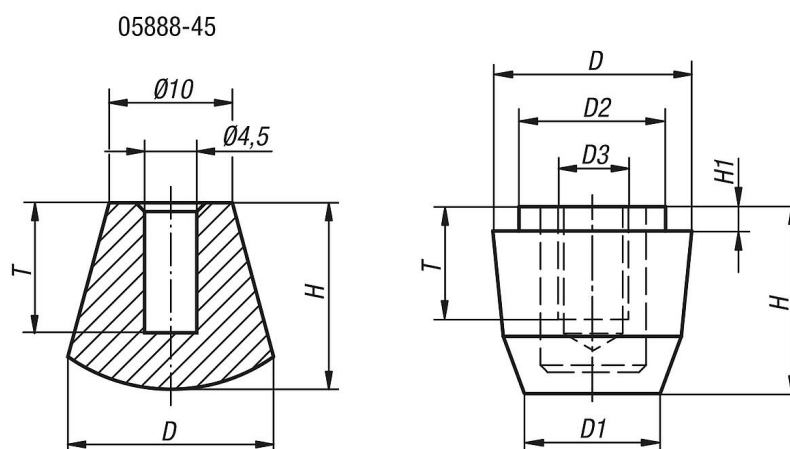

Item description/product images

Description

Material:

Neoprene with steel insert

Version:

Black, oil-resistant.
Insert trivalent passivated.

Note:

The neoprene thrust pad with order No. 05888-45 is supplied without steel insert or thread.

Drawings

Overview of items

Order No.	D	D1	D2	D3	H	H1	T
05888-45	12	-	-	-	10	-	7
05888-06	15	10,3	10,8	M6	14,4	2	5,5
05888-08	19,5	13,5	15	M8	18	2,5	9
05888-10	23	16	17	M10	21	3	8
05888-12	25,5	18,5	21	M12	23,7	3	10,8