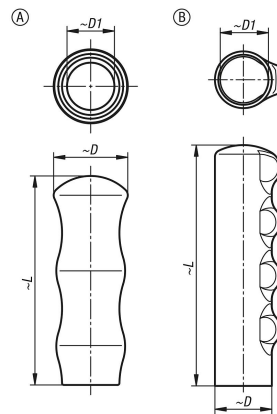

## Description

**Material:**

Plastic

**Version:**

Red, oil resistant.

**On request:**

Other colours.

## Drawings

## Overview of items

Order No.	Form	D	D1	L	matching toggle clamp
05881-02-055191	A	19,4	12,4	55	05755-01-06000
05881-02-093211	B	21	18	93	05755-05-007000
05881-02-107251	B	25,2	22,2	107	05755-05-012000, 05755-01-012000
05881-02-099281	B	28	25	99	05755-05-014000, 05755-01-014000