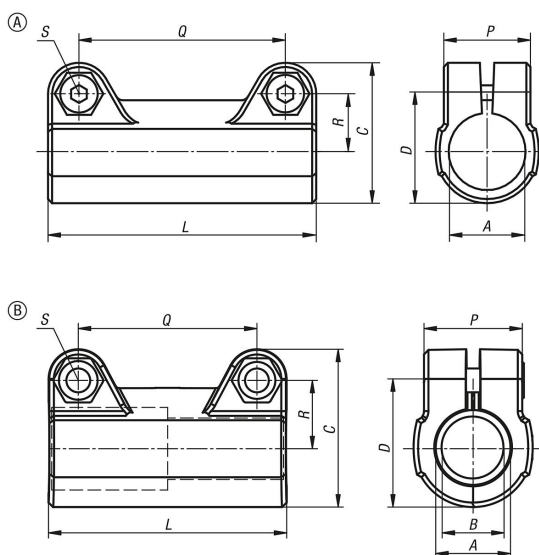

Item description/product images

Description

Material:

Cast aluminium.
DIN 7984 screws and DIN 985 nuts, steel.

Version:

Vibratory ground.
Screws and nuts electro zinc-plated.

On request:

Clamping levers for tightening.

Accessory:

Round and square tubes 29050.

Drawings

Overview of items

Order No.	Form	A	B	C	D	L	P	Q	R	S
29022-52020	A	20,1	-	53	40	80	33	60	22,5	M8x25
29022-52525	A	25,1	-	53	40	80	33	60	22,5	M8x25
29022-53030	A	30,1	-	53	40	80	33	60	22,5	M8x25
29022-54040	A	40,17	-	73	56	120	40	94	32	M10x30
29022-55050	A	50,22	-	84	66	140	45	114	38	M10x35
29022-56060	A	60,27	-	103	80	150	58	118	47	M12x45
29022-53025	B	30,1	25,1	53	40	80	33	60	22,5	M8x25
29022-54032	B	40,17	32,15	73	56	120	40	94	32	M10x30
29022-55040	B	50,22	40,17	84	66	140	45	114	38	M10x35
29022-56048	B	60,27	48,27	103	80	150	58	118	47	M12x45