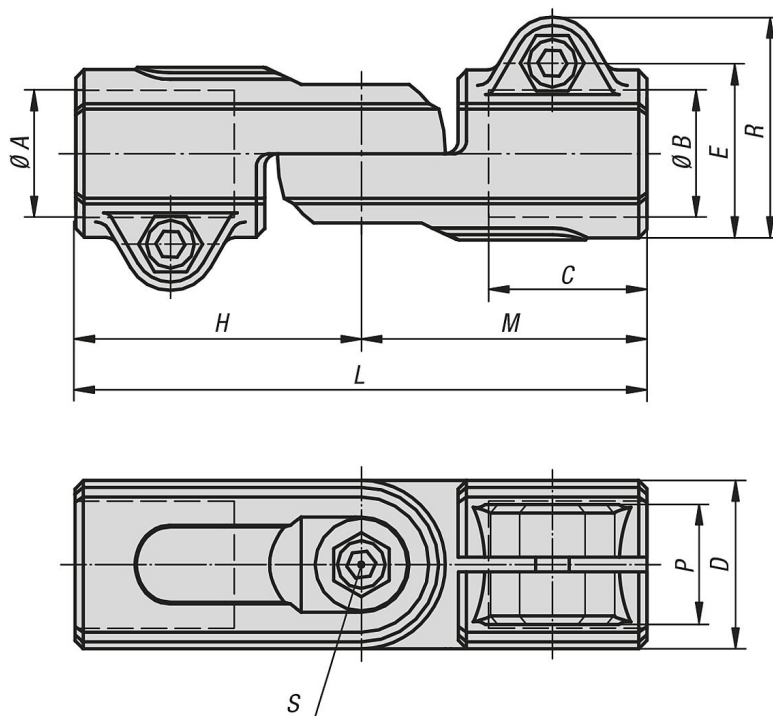

Item description/product images

Description

Material:

Cast aluminium.

DIN 7984 screws and DIN 985 nuts, steel.

Version:

Vibratory ground.

Screws and nuts electro zinc-plated.

Note:

Swivel tube clamps can be infinitely rotated through 180°.

On request:

Clamping levers for tightening and other diameters.

Accessory:

- Round and square tubes 29050

Drawings

Overview of items

Order No.	A	B	C	D	E	H	L	M	P	R	S
29034-512	12,1	12,1	25	26	29,4	44	88	44	21	37,5	M6x18
29034-514	14,1	14,1	25	26	29,4	44	88	44	21	37,5	M6x18
29034-516	16,1	16,1	25	26	29,4	44	88	44	21	37,5	M6x18
29034-518	18,1	18,1	25	26	29,4	44	88	44	21	37,5	M6x18
29034-520	20,1	20,1	45	40	40	73	146	73	33	51	M8x35
29034-525	25,1	25,1	45	40	40	73	146	73	33	51	M8x35
29034-530	30,1	30,1	45	40	40	73	146	73	33	51	M8x35
29034-540	40,15	40,15	60	56	56	100	200	100	48	70	M10x50