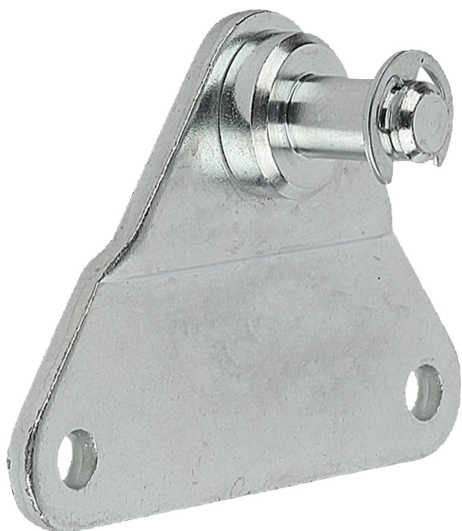

## Item description/product images

## Description

**Material:**

Steel.

**Version:**

Electro zinc-plated.

## Overview of items

Order No.	Main material	Form	A	A1	A2	D	D1	H	L	L1	R	T	Strength N
27658-10415	steel	B	18	5	15,5	4	4,3	2,5	4,5	2	5	1,5	180
27658-10615	steel	B	18	5	15,5	6	4,3	2,5	6,5	4	5	1,5	180
27658-10630	steel	B	55	7	30	6	5,3	5	7	4	10	3	500
27658-10830	steel	B	55	7	30	8	5,3	5	11	5	10	3	1200
27658-104151	stainless steel	B	18	5	15,5	4	4,3	2,5	4,5	2	5	1,5	180
27658-106151	stainless steel	B	18	5	15,5	6	4,3	2,5	6,5	4	5	1,5	180
27658-106301	stainless steel	B	55	7	30	6	5,3	5	7	4	10	3	500
27658-108301	stainless steel	B	55	7	30	8	5,3	5	11	5	10	3	1200