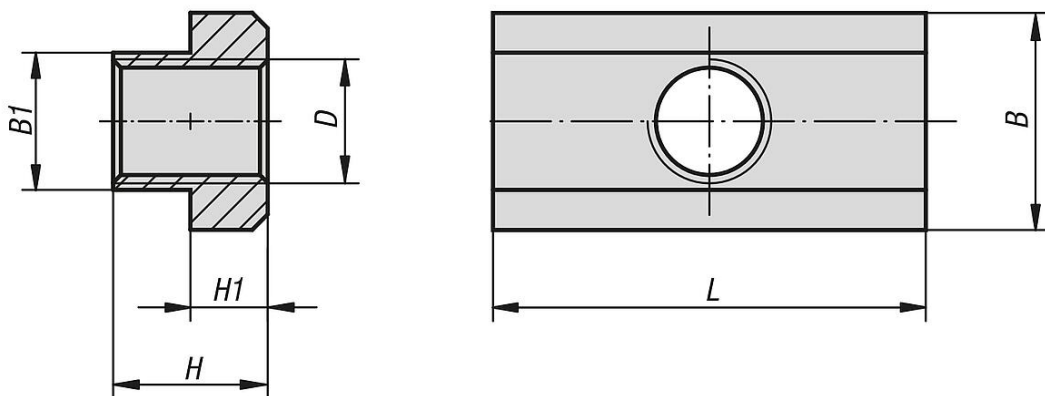

## Item description/product images

## Description

**Material:**  
Carbon steel.

**Version:**  
Tempered to 10.

## Overview of items

Order No.	Slot width	B	B1	D	H	H1	L
07061-08	10	15	9,7	M8	12	6	30
07061-10	12	18	11,7	M10	14	7	36
07061-12	14	22	13,7	M12	16	8	44
07061-14	16	25	15,7	M14	18	9	50
07061-16	18	28	17,7	M16	20	10	56
07061-18	20	32	19,7	M18	24	12	64
07061-20	22	35	21,7	M20	28	14	70
07061-24	28	44	27,7	M24	36	18	88
07061-30	36	54	35,6	M30	44	22	108