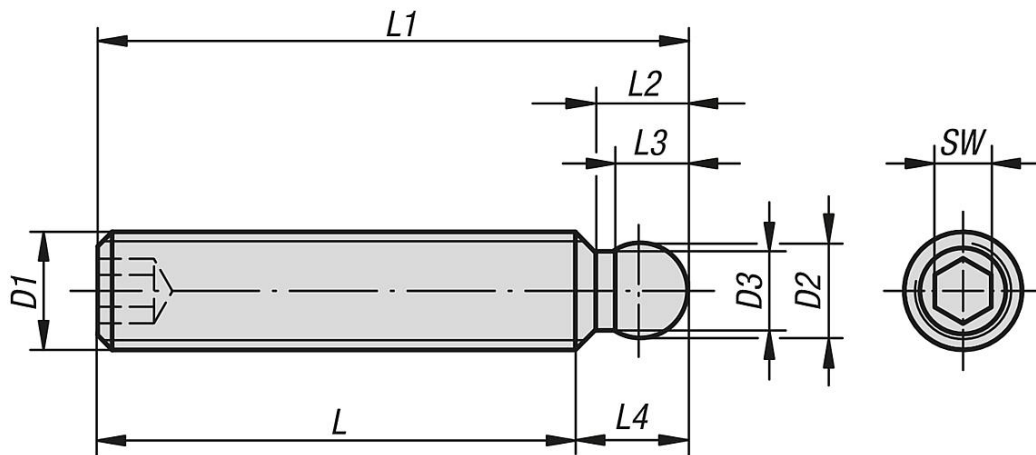

## Item description/product images

**Description****Material:**

Steel grade 5.8.

**Version:**

Black oxidised.

**Note:**

These grub screws are used together with the thrust pads 07142 for clamping.

## Drawings

## Overview of items

Order No.	D1	L1	D2	D3	L	L2	L3	L4	L5	SW
07121-06X30	M6	30	4,5	3,5	24,5	4,3	3,7	5,5	3,8	3
07121-06X35	M6	35	4,5	3,5	29,5	4,3	3,7	5,5	3,8	3
07121-06X40	M6	40	4,5	3,5	34,5	4,3	3,7	5,5	3,8	3
07121-06X50	M6	50	4,5	3,5	44,5	4,3	3,7	5,5	3,8	3
07121-08X35	M8	35	6	4,8	27,6	5,8	4,8	7,4	4,4	4
07121-08X40	M8	40	6	4,8	32,6	5,8	4,8	7,4	4,4	4
07121-08X45	M8	45	6	4,8	37,6	5,8	4,8	7,4	4,4	4
07121-08X50	M8	50	6	4,8	42,6	5,8	4,8	7,4	4,4	4
07121-08X60	M8	60	6	4,8	52,6	5,8	4,8	7,4	4,4	4
07121-10X50	M10	50	8	6,5	41	7,2	6,3	9	5	5
07121-10X55	M10	55	8	6,5	46	7,2	6,3	9	5	5
07121-10X60	M10	60	8	6,5	51	7,2	6,3	9	5	5
07121-10X65	M10	65	8	6,5	56	7,2	6,3	9	5	5
07121-10X80	M10	80	8	6,5	71	7,2	6,3	9	5	5
07121-12X60	M12	60	8	6,5	50,2	7,2	6,3	9,8	6,9	6
07121-12X65	M12	65	8	6,5	55,2	7,2	6,3	9,8	6,9	6
07121-12X70	M12	70	8	6,5	60,2	7,2	6,3	9,8	6,9	6
07121-12X80	M12	80	8	6,5	70,2	7,2	6,3	9,8	6,9	6