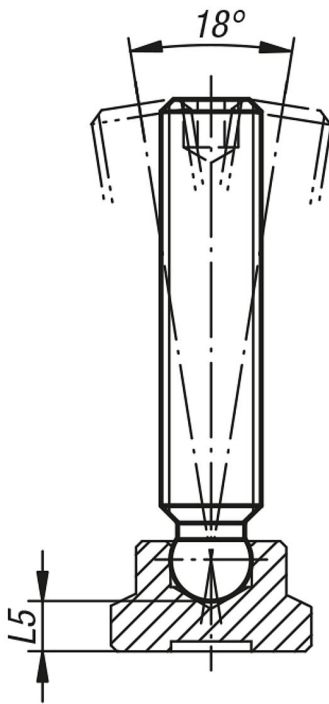

## Item description/product images

**Description****Material:**

Steel grade 5.8.

**Version:**

Black oxidised.

**Note:**

These grub screws are used together with the thrust pads 07142 for clamping.

## Drawings

## Overview of items

Order No.	D1	L1	D2	D3	L	L2	L3	L4	L5	SW
07121-06X30	M6	30	4,5	3,5	24,5	4,3	3,7	5,5	3,8	3
07121-06X35	M6	35	4,5	3,5	29,5	4,3	3,7	5,5	3,8	3
07121-06X40	M6	40	4,5	3,5	34,5	4,3	3,7	5,5	3,8	3
07121-06X50	M6	50	4,5	3,5	44,5	4,3	3,7	5,5	3,8	3
07121-08X35	M8	35	6	4,8	27,6	5,8	4,8	7,4	4,4	4
07121-08X40	M8	40	6	4,8	32,6	5,8	4,8	7,4	4,4	4
07121-08X45	M8	45	6	4,8	37,6	5,8	4,8	7,4	4,4	4
07121-08X50	M8	50	6	4,8	42,6	5,8	4,8	7,4	4,4	4
07121-08X60	M8	60	6	4,8	52,6	5,8	4,8	7,4	4,4	4
07121-10X50	M10	50	8	6,5	41	7,2	6,3	9	5	5
07121-10X55	M10	55	8	6,5	46	7,2	6,3	9	5	5
07121-10X60	M10	60	8	6,5	51	7,2	6,3	9	5	5
07121-10X65	M10	65	8	6,5	56	7,2	6,3	9	5	5
07121-10X80	M10	80	8	6,5	71	7,2	6,3	9	5	5
07121-12X60	M12	60	8	6,5	50,2	7,2	6,3	9,8	6,9	6
07121-12X65	M12	65	8	6,5	55,2	7,2	6,3	9,8	6,9	6
07121-12X70	M12	70	8	6,5	60,2	7,2	6,3	9,8	6,9	6
07121-12X80	M12	80	8	6,5	70,2	7,2	6,3	9,8	6,9	6