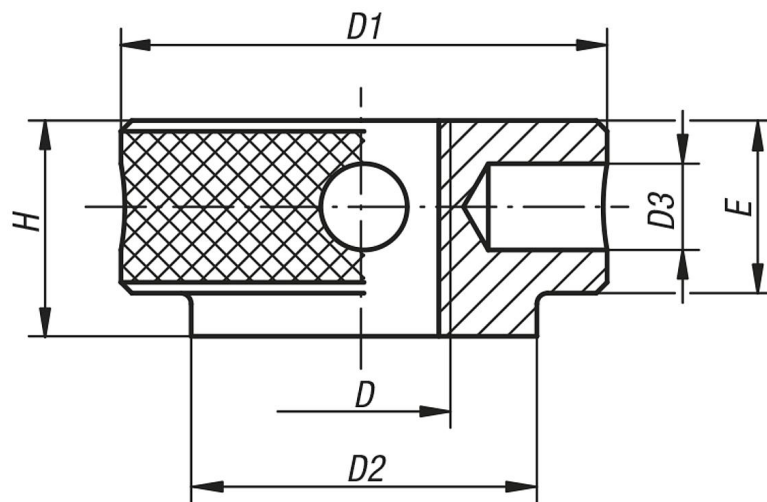

Item description/product images

Description

Material:
Steel.

Version:
Black oxidised.

Drawings

Overview of items

Order No.	D	D1	D2	D3	E	H
06070-100	M10	32	22	4	10	12
06070-120	M12	36	25	5	13,5	16
06070-140	M14	40	28	6	15	18
06070-160	M16	45	32	8	16	20