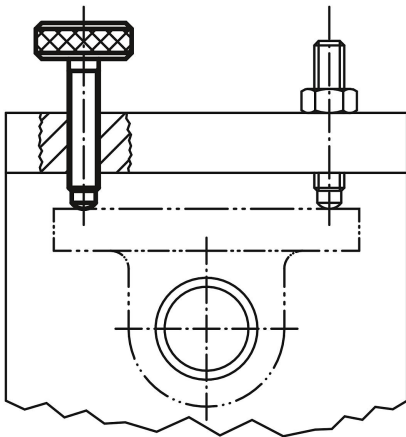

Item description/product images

Description

Material:
Carbon steel.

Version:
Tempered and black oxidised.

Drawings

Overview of items

Order No.	D1	D2	D3	K	L	L1	L2
06130-05X25	M5	16	4	6	25	23	3
06130-051X40	M5	16	4	6	40	38	3
06130-06X35	M6	18	4,5	7	35	33	3,5
06130-061X50	M6	18	4,5	7	50	48	3,5
06130-062X70	M6	18	4,5	7	70	68	3,5
06130-08X45	M8	20	6	8	45	42	5
06130-081X60	M8	20	6	8	60	57	5
06130-10X45	M10	25	7,5	10	45	42	5,5
06130-101X60	M10	25	7,5	10	60	57	5,5