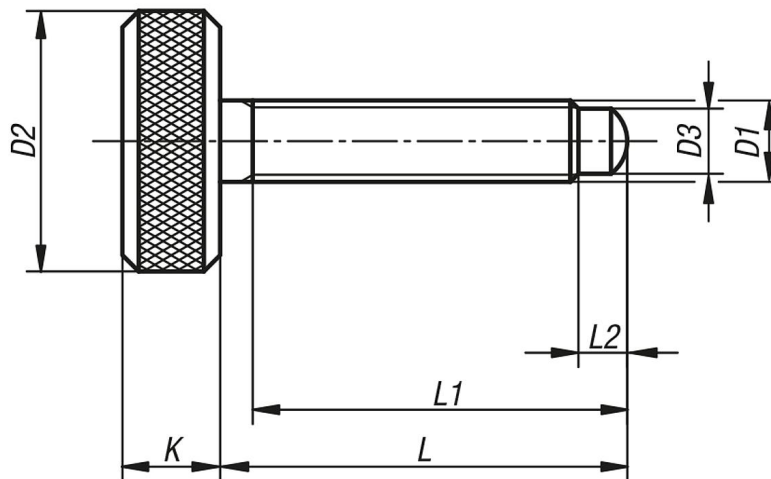

Item description/product images

Description

Material:
Carbon steel.

Version:
Tempered and black oxidised.

Drawings

Overview of items

Order No.	D1	D2	D3	K	L	L1	L2
06130-05X25	M5	16	4	6	25	23	3
06130-051X40	M5	16	4	6	40	38	3
06130-06X35	M6	18	4,5	7	35	33	3,5
06130-061X50	M6	18	4,5	7	50	48	3,5
06130-062X70	M6	18	4,5	7	70	68	3,5
06130-08X45	M8	20	6	8	45	42	5
06130-081X60	M8	20	6	8	60	57	5
06130-10X45	M10	25	7,5	10	45	42	5,5
06130-101X60	M10	25	7,5	10	60	57	5,5