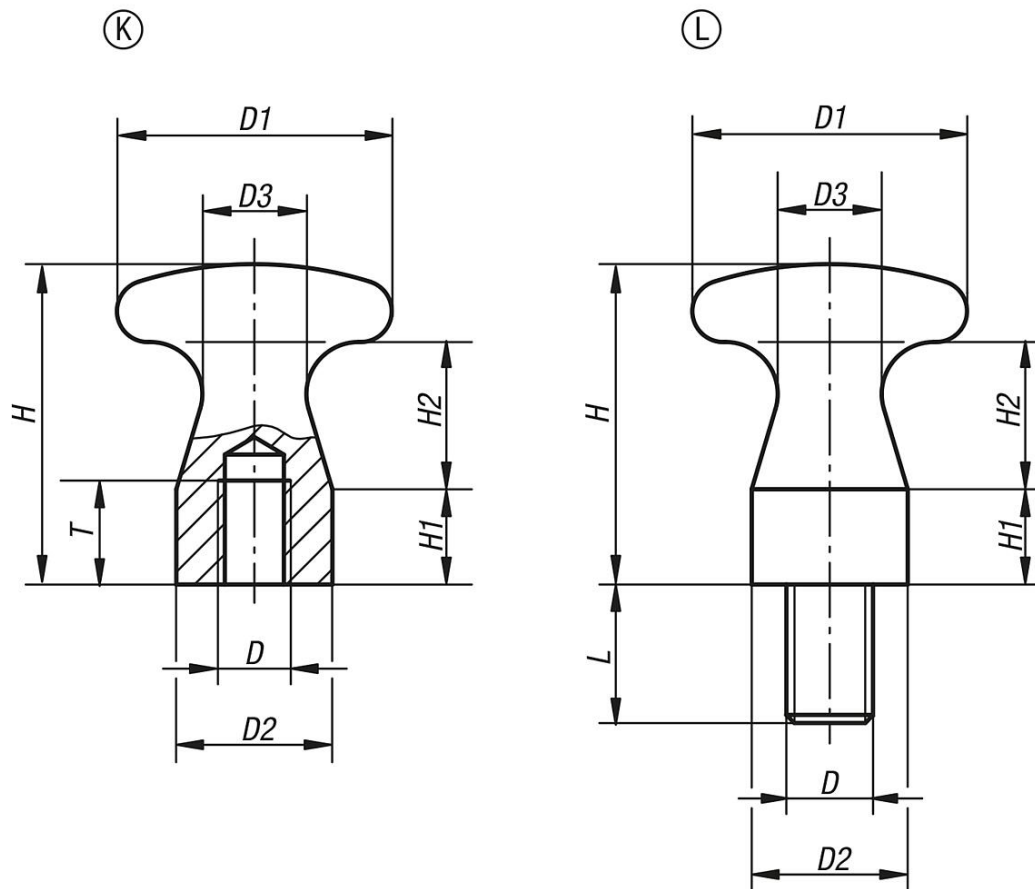

Item description/product images

Description

Material:
Steel.

Version:
Black oxidised.

Drawings

Overview of items

Knobs flat, internal thread

Order No.	Main colour	Form	D	D1	D2	D3	H	H1	H2	L	T
06237-05	-	K	M5	16	10	6	18	5	9	-	7
06237-06	-	K	M6	25	14	10	29	9	13	-	9
06237-08	-	K	M8	32	18	12	37	11	17	-	12
06237-10	-	K	M10	36	20	13	42	12	20	-	15
06237-06010	-	L	M6	16	10	6	18	5	9	10	-
06237-08014	-	L	M8	25	14	10	29	9	13	14	-
06237-10016	-	L	M10	32	18	12	37	11	17	16	-
06237-12018	-	L	M12	36	20	13	42	12	20	18	-