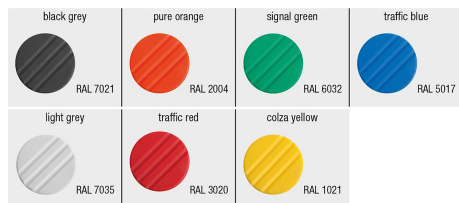

Item description/product images

Description

Material:

Black thermoplastic.

Bush grade 5.8 steel or 1.4305 stainless steel.

Version:

Steel trivalent blue passivated, stainless steel bright.

Drawings

Overview of items

Order No.	Component material	Colour Cap	D	D1	D2	D3	H	H1	H2	T
06245-106	steel	black grey RAL 7021	M6	25	12	17	25	3	2	10
06245-1061	steel	orange RAL 2004	M6	25	12	17	25	3	2	10
06245-1062	steel	signal green RAL6032	M6	25	12	17	25	3	2	10
06245-1063	steel	blue RAL5017	M6	25	12	17	25	3	2	10
06245-1065	steel	light grey RAL 7035	M6	25	12	17	25	3	2	10
06245-1066	steel	traffic red RAL 3020	M6	25	12	17	25	3	2	10
06245-1067	steel	colza yellow RAL 1021	M6	25	12	17	25	3	2	10
06245-208	steel	black grey RAL 7021	M8	32	15,5	19	33	3,5	2,6	14
06245-2081	steel	orange RAL 2004	M8	32	15,5	19	33	3,5	2,6	14
06245-2082	steel	signal green RAL6032	M8	32	15,5	19	33	3,5	2,6	14
06245-2083	steel	blue RAL5017	M8	32	15,5	19	33	3,5	2,6	14
06245-2085	steel	light grey RAL 7035	M8	32	15,5	19	33	3,5	2,6	14
06245-2086	steel	traffic red RAL 3020	M8	32	15,5	19	33	3,5	2,6	14
06245-2087	steel	colza yellow RAL 1021	M8	32	15,5	19	33	3,5	2,6	14
06245-310	steel	black grey RAL 7021	M10	40	19	23	41	4	3	14
06245-3101	steel	orange RAL 2004	M10	40	19	23	41	4	3	14
06245-3102	steel	signal green RAL6032	M10	40	19	23	41	4	3	14
06245-3103	steel	blue RAL5017	M10	40	19	23	41	4	3	14
06245-3105	steel	light grey RAL 7035	M10	40	19	23	41	4	3	14
06245-3106	steel	traffic red RAL 3020	M10	40	19	23	41	4	3	14
06245-3107	steel	colza yellow RAL 1021	M10	40	19	23	41	4	3	14
06245-410	steel	black grey RAL 7021	M10	50	24	31	51	5,5	4,5	14
06245-4101	steel	orange RAL 2004	M10	50	24	31	51	5,5	4,5	14