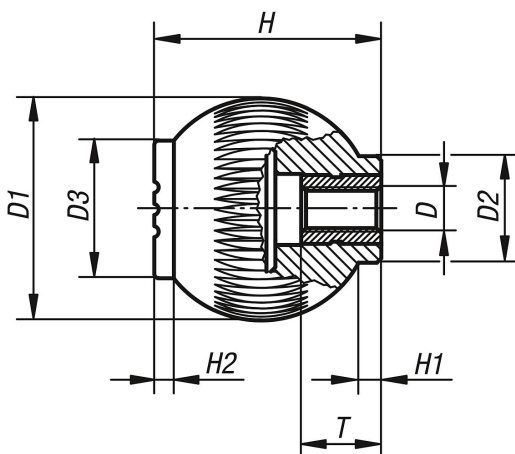

Item description/product images

Description

Material:

Black thermoplastic.

Bush grade 5.8 steel or 1.4305 stainless steel.

Version:

Steel trivalent blue passivated, stainless steel bright.

Drawings

Overview of items

Order No.	Component material	Colour Cap	D	D1	D2	D3	H	H1	H2	T
06245-106	steel	black grey RAL 7021	M6	25	12	17	25	3	2	10
06245-1061	steel	orange RAL 2004	M6	25	12	17	25	3	2	10
06245-1062	steel	signal green RAL6032	M6	25	12	17	25	3	2	10
06245-1063	steel	blue RAL5017	M6	25	12	17	25	3	2	10
06245-1065	steel	light grey RAL 7035	M6	25	12	17	25	3	2	10
06245-1066	steel	traffic red RAL 3020	M6	25	12	17	25	3	2	10
06245-1067	steel	colza yellow RAL 1021	M6	25	12	17	25	3	2	10
06245-208	steel	black grey RAL 7021	M8	32	15,5	19	33	3,5	2,6	14
06245-2081	steel	orange RAL 2004	M8	32	15,5	19	33	3,5	2,6	14
06245-2082	steel	signal green RAL6032	M8	32	15,5	19	33	3,5	2,6	14
06245-2083	steel	blue RAL5017	M8	32	15,5	19	33	3,5	2,6	14
06245-2085	steel	light grey RAL 7035	M8	32	15,5	19	33	3,5	2,6	14
06245-2086	steel	traffic red RAL 3020	M8	32	15,5	19	33	3,5	2,6	14
06245-2087	steel	colza yellow RAL 1021	M8	32	15,5	19	33	3,5	2,6	14
06245-310	steel	black grey RAL 7021	M10	40	19	23	41	4	3	14
06245-3101	steel	orange RAL 2004	M10	40	19	23	41	4	3	14
06245-3102	steel	signal green RAL6032	M10	40	19	23	41	4	3	14
06245-3103	steel	blue RAL5017	M10	40	19	23	41	4	3	14
06245-3105	steel	light grey RAL 7035	M10	40	19	23	41	4	3	14
06245-3106	steel	traffic red RAL 3020	M10	40	19	23	41	4	3	14
06245-3107	steel	colza yellow RAL 1021	M10	40	19	23	41	4	3	14
06245-410	steel	black grey RAL 7021	M10	50	24	31	51	5,5	4,5	14
06245-4101	steel	orange RAL 2004	M10	50	24	31	51	5,5	4,5	14