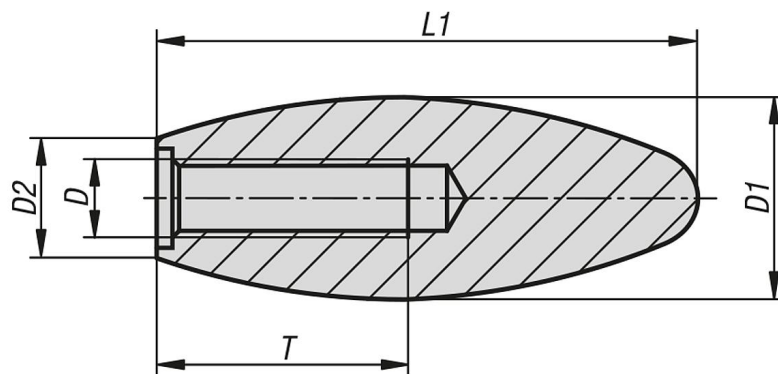

Item description/product images

Description

Material:
Black thermoset PF 31

Version:
High-gloss polished.

Drawings

Overview of items

Order No.	D	D1	D2	L1	T
06252-050	M5	14	7	34	25
06252-060	M6	23	14	60	17
06252-080	M8	22	14	60	25
06252-081	M8	26	16	70	19
06252-100	M10	27	15,5	70	25
06252-101	M10	35	22	85	25
06252-120	M12	27	15,5	70	25
06252-121	M12	35	22	85	25
06252-160	M16	35	22	85	30