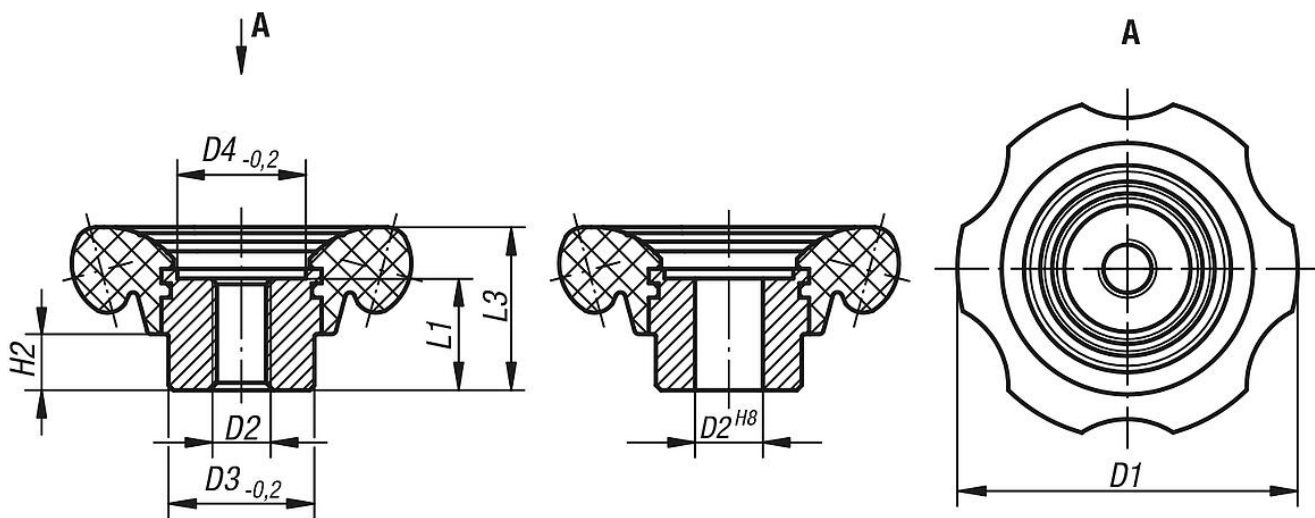

Item description/product images

Description

Material:

Handwheel thermoset PF 31.
Bush steel, black oxidised.

Version:

High-gloss polished, black.

Drawings

Overview of items

Order No.	Version 1	D1	D2	D3	D4	H2	L1	L3
06830-70110	internal thread	70	M10	30	26,5	11,5	23	33,5
06830-70112	internal thread	70	M12	30	26,5	11,5	23	33,5
06830-83112	internal thread	83	M12	35	31,5	14	28	40
06830-83116	internal thread	83	M16	35	31,5	14	28	40
06830-70212	reamed hole	70	12H8	30	26,5	11,5	23	33,5
06830-70214	reamed hole	70	14H8	30	26,5	11,5	23	33,5
06830-83214	reamed hole	83	14H8	35	31,5	14	28	40
06830-83216	reamed hole	83	16H8	35	31,5	14	28	40