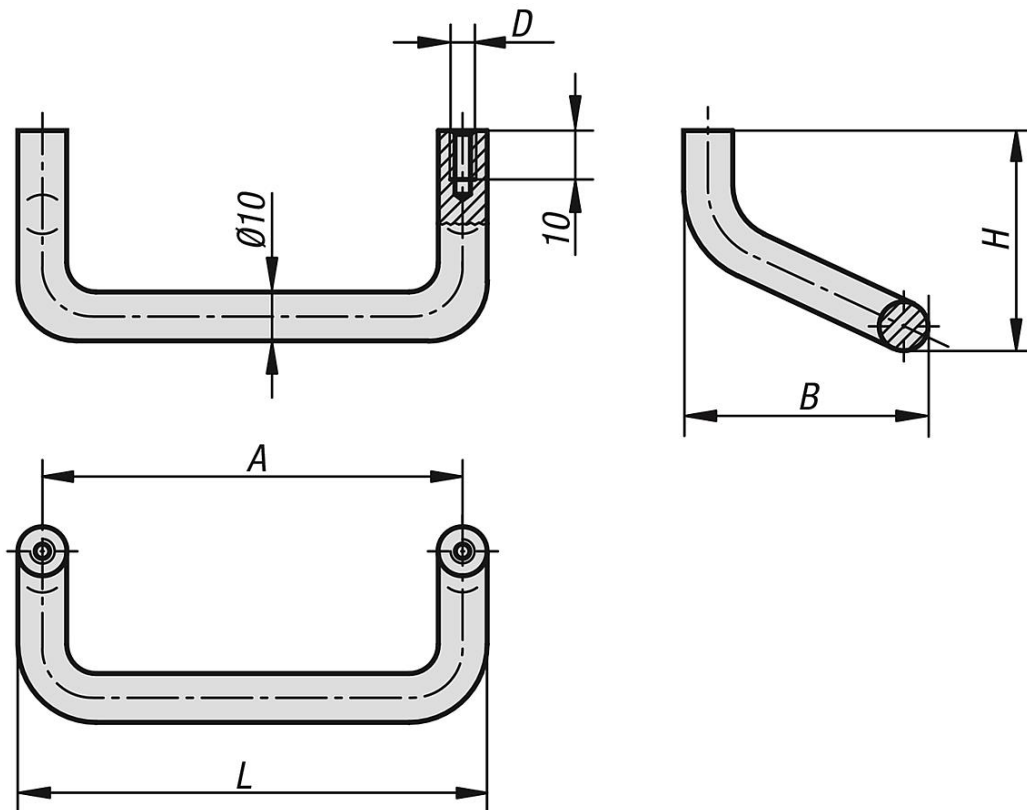

## Item description/product images

## Description

**Material:**  
Aluminium.

**Version:**  
Matt-finished, anodised black or natural tone.

## Drawings

## Overview of items

Order No.	Main colour	A	B	D	H	L	Load capacity N
06935-08601	black	86	40	M5	45	96	500
06935-12001	black	120	40	M5	45	130	500
06935-18001	black	180	40	M5	45	190	500
06935-08603	natural	86	40	M5	45	96	500
06935-12003	natural	120	40	M5	45	130	500
06935-18003	natural	180	40	M5	45	190	500