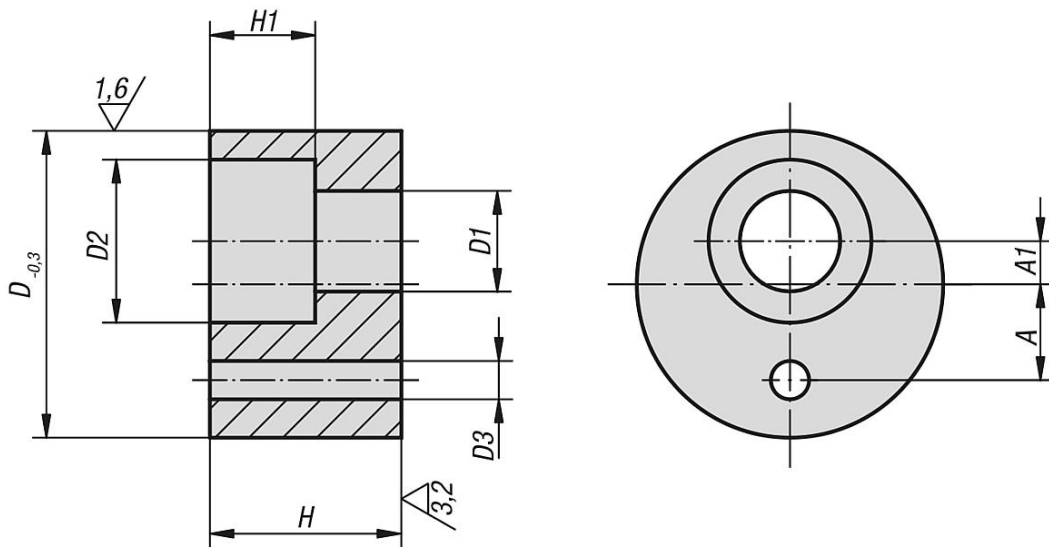

Item description/product images

Description

Material:
Carbon steel.

Version:
Tempered and black oxidised.

Drawings

Overview of items

Order No.	D	D1	D2	D3	H	H1	A	A1
03080-05	16	5,5	10	2	10	6	5	1,5
03080-06	20	6,6	11	2	12	7	6	2,5
03080-08	25	9	15	4	16	9	8	3,5
03080-10	32	11	18	4	20	11	10	4,5
03080-12	36	13,5	20	4	25	13	12	5,5