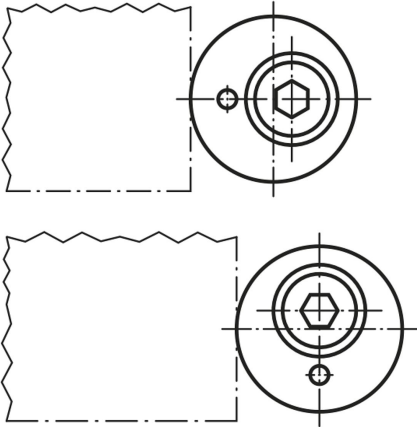

Item description/product images

Description

Material:
Carbon steel.

Version:
Tempered and black oxidised.

Drawings

Overview of items

Order No.	D	D1	D2	D3	H	H1	A	A1
03080-05	16	5,5	10	2	10	6	5	1,5
03080-06	20	6,6	11	2	12	7	6	2,5
03080-08	25	9	15	4	16	9	8	3,5
03080-10	32	11	18	4	20	11	10	4,5
03080-12	36	13,5	20	4	25	13	12	5,5