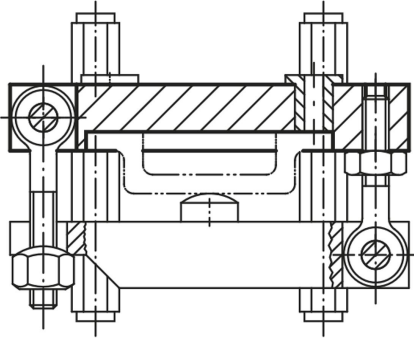

Item description/product images

Description

Material:

Carbon steel 1.1181.

Drawings

Overview of items

Order No.	S	D
01280-01X	16/20/25	140
01280-02X	16/20/25	180
01280-03X	16/20/25	220
01280-04X	16/20/25	280
01280-05X	20/25/32	355
01280-06X	25/32	400
01280-07X	25/32	450
01280-08X	36	500