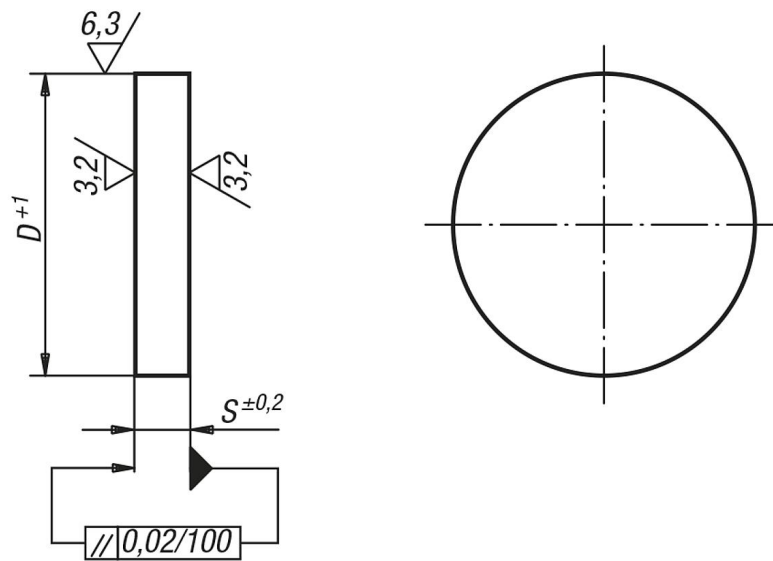

Item description/product images

Description

Material:

Carbon steel 1.1181.

Drawings

Overview of items

Order No.	S	D
01280-01X	16/20/25	140
01280-02X	16/20/25	180
01280-03X	16/20/25	220
01280-04X	16/20/25	280
01280-05X	20/25/32	355
01280-06X	25/32	400
01280-07X	25/32	450
01280-08X	36	500