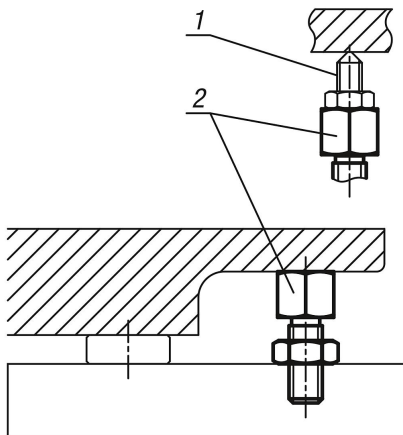

Item description/product images

**Description****Material:**

Carbon steel.

Version:

Black oxidised.

Drawing reference:

- 1) screw rest
- 2) jack screw

Drawings

Overview of items

Order No.	A	B	C	D	E	F	G
02155-0803006	30	20	13	5	14,4	M8	M6 x 6
02155-0804006	40	30	13	5	14,4	M8	M6 x 6
02155-1003808	38	24	17	6	18,9	M10	M8 x 8
02155-1004808	48	34	17	6	18,9	M10	M8 x 8
02155-1205110	51	33	22	7	24,5	M12	M10 x 10
02155-1206610	66	48	22	7	24,5	M12	M10 x 10
02155-1606212	62	40	27	10	30,1	M16	M12 x 12
02155-1607712	77	55	27	10	30,1	M16	M12 x 12