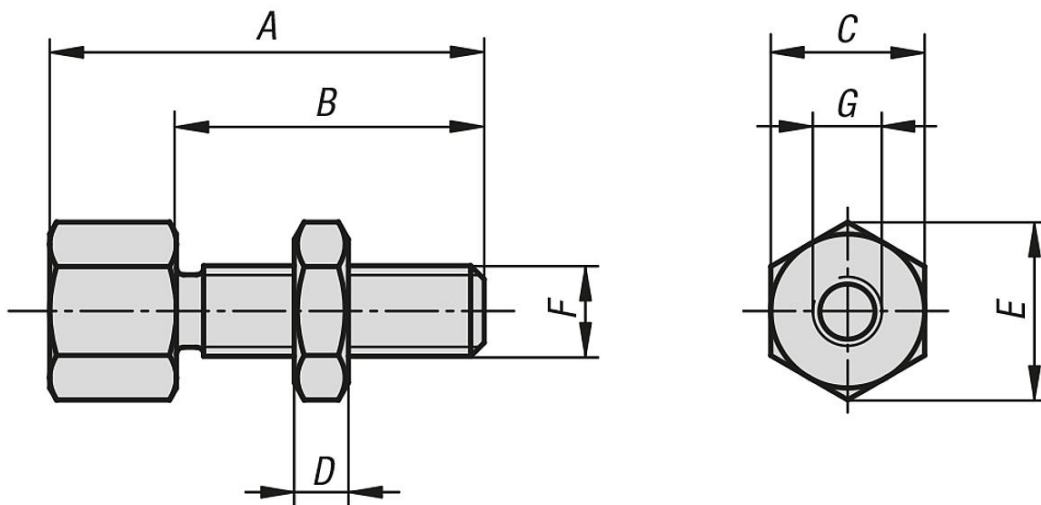

Item description/product images

**Description****Material:**

Carbon steel.

Version:

Black oxidised.

Drawing reference:

- 1) screw rest
- 2) jack screw

Drawings

Overview of items

Order No.	A	B	C	D	E	F	G
02155-0803006	30	20	13	5	14,4	M8	M6 x 6
02155-0804006	40	30	13	5	14,4	M8	M6 x 6
02155-1003808	38	24	17	6	18,9	M10	M8 x 8
02155-1004808	48	34	17	6	18,9	M10	M8 x 8
02155-1205110	51	33	22	7	24,5	M12	M10 x 10
02155-1206610	66	48	22	7	24,5	M12	M10 x 10
02155-1606212	62	40	27	10	30,1	M16	M12 x 12
02155-1607712	77	55	27	10	30,1	M16	M12 x 12