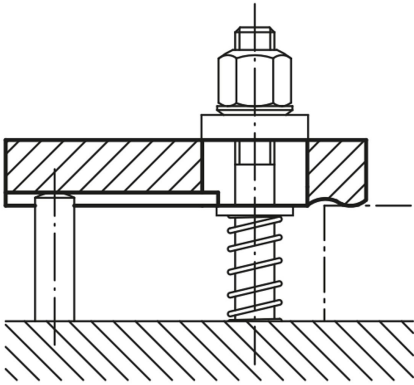

Item description/product images

Description

Material:
Carbon steel 1.1191

Version:
Black oxidised.

Note:
For suitable supports and adjustable rest pads, see 02130 and 02150.

Drawings

Overview of items

Order No.	A	B	D	H	H1	L	L1	L2	L3	F kN
04010-05	8	12	5,5	8	3	32	14	8	1,2	3,42
04010-051	13	12	5,5	8	3	50	23	8	1,2	3,42
04010-06	10	16	7	10	3	40	17	10	1,6	4,82
04010-061	17	16	7	10	3	63	29	10	1,6	4,82

Overview of items

Order No.	A	B	D	H	H1	L	L1	L2	L3	F kN
04010-08	12	20	9	12	4	50	22	12	2	8,77
04010-081	21	20	9	12	4	80	37	12	2	8,77
04010-10	16	25	11	16	4,5	63	28	16	2,5	13,9
04010-101	26	25	11	16	4,5	100	46	16	2,5	13,9
04010-12	20	32	14	20	5	80	35	20	3	20,2
04010-121	33	32	14	20	5	125	58	20	3	20,2
04010-14	25	40	16	25	6	100	44	25	4	27,6
04010-141	42	40	16	30	6	160	74	25	4	27,6
04010-16	42	50	18	30	6	160	73	32	5	37,8
04010-20	52	60	22	30	8	200	92	40	6	58,8