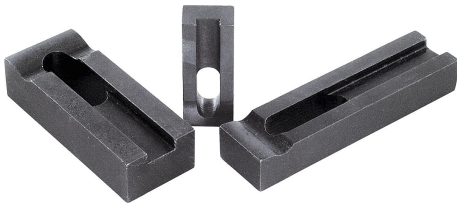

Item description/product images

Description

Material:
Carbon steel 1.1191

Version:
Black oxidised.

Note:
For suitable supports and adjustable rest pads, see 02130 and 02150.

Drawings

Overview of items

Order No.	A	B	D	H	H1	L	L1	L2	L3	F kN
04010-05	8	12	5,5	8	3	32	14	8	1,2	3,42
04010-051	13	12	5,5	8	3	50	23	8	1,2	3,42
04010-06	10	16	7	10	3	40	17	10	1,6	4,82
04010-061	17	16	7	10	3	63	29	10	1,6	4,82

Overview of items

Order No.	A	B	D	H	H1	L	L1	L2	L3	F kN
04010-08	12	20	9	12	4	50	22	12	2	8,77
04010-081	21	20	9	12	4	80	37	12	2	8,77
04010-10	16	25	11	16	4,5	63	28	16	2,5	13,9
04010-101	26	25	11	16	4,5	100	46	16	2,5	13,9
04010-12	20	32	14	20	5	80	35	20	3	20,2
04010-121	33	32	14	20	5	125	58	20	3	20,2
04010-14	25	40	16	25	6	100	44	25	4	27,6
04010-141	42	40	16	30	6	160	74	25	4	27,6
04010-16	42	50	18	30	6	160	73	32	5	37,8
04010-20	52	60	22	30	8	200	92	40	6	58,8