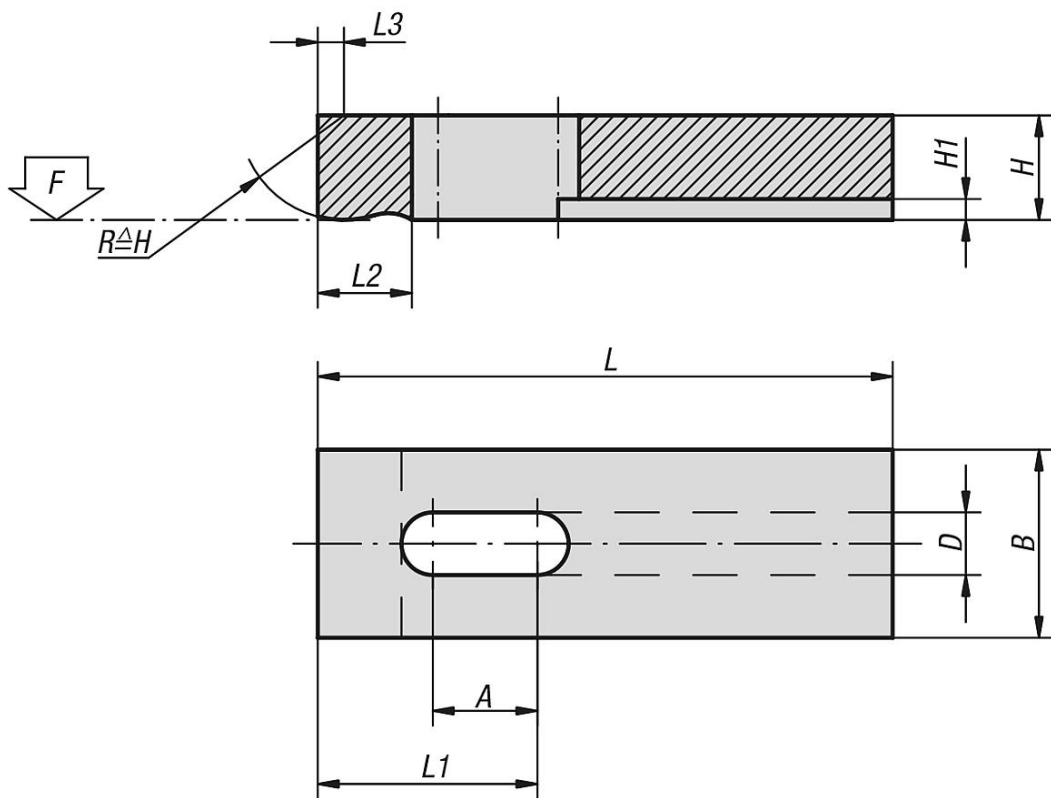

Item description/product images

Description

Material:
Carbon steel 1.1191

Version:
Black oxidised.

Note:
For suitable supports and adjustable rest pads, see 02130 and 02150.

Drawings

Overview of items

Order No.	A	B	D	H	H1	L	L1	L2	L3	F kN
04010-05	8	12	5,5	8	3	32	14	8	1,2	3,42
04010-051	13	12	5,5	8	3	50	23	8	1,2	3,42
04010-06	10	16	7	10	3	40	17	10	1,6	4,82
04010-061	17	16	7	10	3	63	29	10	1,6	4,82

Overview of items

Order No.	A	B	D	H	H1	L	L1	L2	L3	F kN
04010-08	12	20	9	12	4	50	22	12	2	8,77
04010-081	21	20	9	12	4	80	37	12	2	8,77
04010-10	16	25	11	16	4,5	63	28	16	2,5	13,9
04010-101	26	25	11	16	4,5	100	46	16	2,5	13,9
04010-12	20	32	14	20	5	80	35	20	3	20,2
04010-121	33	32	14	20	5	125	58	20	3	20,2
04010-14	25	40	16	25	6	100	44	25	4	27,6
04010-141	42	40	16	30	6	160	74	25	4	27,6
04010-16	42	50	18	30	6	160	73	32	5	37,8
04010-20	52	60	22	30	8	200	92	40	6	58,8