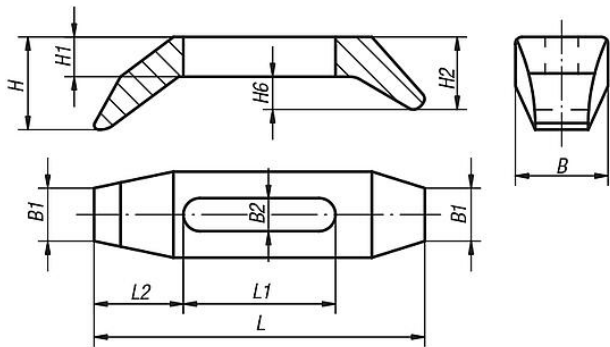

Item description/product images

**Description****Material:**

Carbon steel 1.7225

Version:Tempered to 1000 N/mm², black oxidised.**Note:**

These clamp straps with long slot are also used with the compact clamp strap module 04200.

Drawings

04100-01 (0,5 kg)

04100-05 (0,48 kg)

04100-10 (0,35 kg)

Overview of items

Order No.	Item	L	L1	L2	L3	L4	L5	B	B1	B2	B3	H	H1	H2	H3	H4	H5	H6
04100-01	Clamp Strap	140	67	40	-	-	-	36	24	13	-	41	16	26	-	-	-	10
04100-05	Clamp Strap	135	87	26	8	10	10	36	21	13	-	42	16	30	18	5	12	-
04100-10	Clamp Strap	110	67	25	8	9	-	36	21	13	29,5	27	16	-	15	5	7	-
04100-16	Clamp Strap	18	-	-	-	-	-	50	-	-	-	60	-	-	-	-	-	-