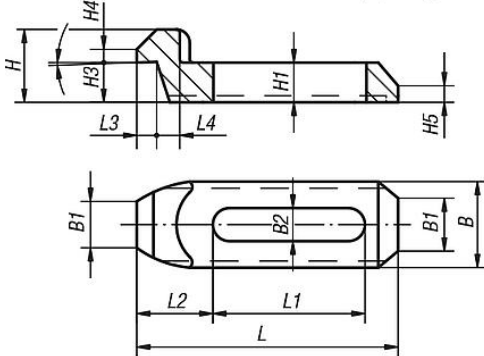

Item description/product images

**Description****Material:**

Carbon steel 1.7225

Version:Tempered to 1000 N/mm², black oxidised.**Note:**

These clamp straps with long slot are also used with the compact clamp strap module 04200.

Drawings

04100-01 (0,5 kg)

04100-05 (0,48 kg)

04100-10 (0,35 kg)

Overview of items

Order No.	Item	L	L1	L2	L3	L4	L5	B	B1	B2	B3	H	H1	H2	H3	H4	H5	H6
04100-01	Clamp Strap	140	67	40	-	-	-	36	24	13	-	41	16	26	-	-	-	10
04100-05	Clamp Strap	135	87	26	8	10	10	36	21	13	-	42	16	30	18	5	12	-
04100-10	Clamp Strap	110	67	25	8	9	-	36	21	13	29,5	27	16	-	15	5	7	-
04100-16	Clamp Strap	18	-	-	-	-	-	50	-	-	-	60	-	-	-	-	-	-