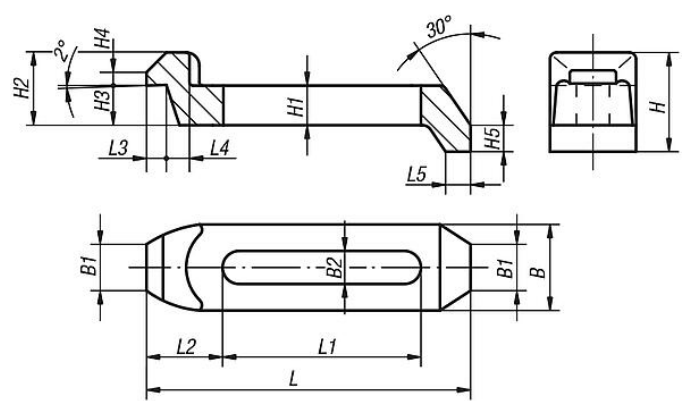

Item description/product images

**Description****Material:**

Carbon steel 1.7225

Version:Tempered to 1000 N/mm², black oxidised.**Note:**

These clamp straps with long slot are also used with the compact clamp strap module 04200.

Drawings

04100-01 (0,5 kg)

04100-05 (0,48 kg)

04100-10 (0,35 kg)

Overview of items

Order No.	Item	L	L1	L2	L3	L4	L5	B	B1	B2	B3	H	H1	H2	H3	H4	H5	H6
04100-01	Clamp Strap	140	67	40	-	-	-	36	24	13	-	41	16	26	-	-	-	10
04100-05	Clamp Strap	135	87	26	8	10	10	36	21	13	-	42	16	30	18	5	12	-
04100-10	Clamp Strap	110	67	25	8	9	-	36	21	13	29,5	27	16	-	15	5	7	-
04100-16	Clamp Strap	18	-	-	-	-	-	50	-	-	-	60	-	-	-	-	-	-