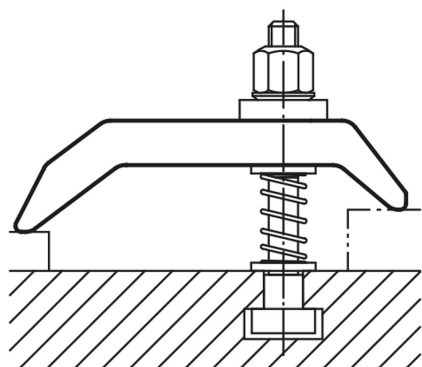

Item description/product images

**Description****Material:**

Carbon steel 1.7225

Version:Tempered to 1000 N/mm², black oxidised.**Note:**

These clamp straps with long slot are also used with the compact clamp strap module 04200.

Drawings

04100-01 (0,5 kg)

04100-05 (0,48 kg)

04100-10 (0,35 kg)

Overview of items

Order No.	Item	L	L1	L2	L3	L4	L5	B	B1	B2	B3	H	H1	H2	H3	H4	H5	H6
04100-01	Clamp Strap	140	67	40	-	-	-	36	24	13	-	41	16	26	-	-	-	10
04100-05	Clamp Strap	135	87	26	8	10	10	36	21	13	-	42	16	30	18	5	12	-
04100-10	Clamp Strap	110	67	25	8	9	-	36	21	13	29,5	27	16	-	15	5	7	-
04100-16	Clamp Strap	18	-	-	-	-	-	50	-	-	-	60	-	-	-	-	-	-