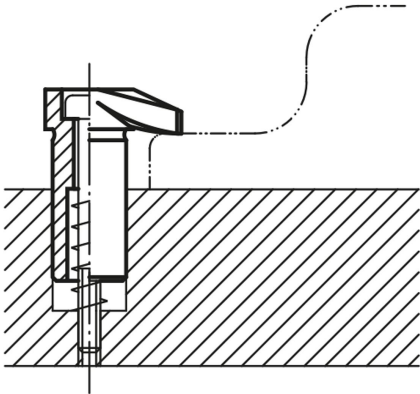

Item description/product images

**Description**

**Material:**

Carbon steel, tempered.

**Version:**

Black oxidised.

**Accessory:**

Springs 07650 and socket head screws 07160.

Drawings

(A)

(B)

Overview of items

Order No.	Form	D	D1	D2	D3	H	H1	H2	H3	B	R	R1	R2	F max. kN
04370-06	A	16	6,5	11	10	42	20	6	10	11	9	20	30	4,8
04370-08	A	20	8,5	15	12	52	25	8	12	15	12	25	50	8,8
04370-10	A	25	10,5	18	14	66	32	10	16	17	14	32	60	13,9
04370-12	A	32	12,5	20	17	83	40	12	20	20	18	40	80	20,2