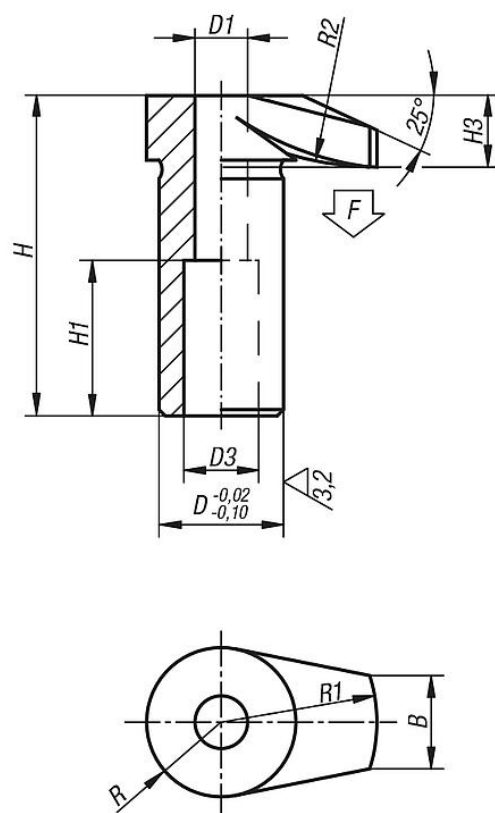

Item description/product images

**Description**

**Material:**

Carbon steel, tempered.

**Version:**

Black oxidised.

**Accessory:**

Springs 07650 and socket head screws 07160.

Drawings

(A)

(B)

Overview of items

Order No.	Form	D	D1	D2	D3	H	H1	H2	H3	B	R	R1	R2	F max. kN
04370-06	A	16	6,5	11	10	42	20	6	10	11	9	20	30	4,8
04370-08	A	20	8,5	15	12	52	25	8	12	15	12	25	50	8,8
04370-10	A	25	10,5	18	14	66	32	10	16	17	14	32	60	13,9
04370-12	A	32	12,5	20	17	83	40	12	20	20	18	40	80	20,2

Order No.	Form	D	D1	D3	H	H1	H3	B	R	R1	R2	F max. kN
04370-106	B	16	6,5	10	41,5	20	9,5	11	9	20	30	4,8
04370-108	B	20	8,5	12	51,5	25	11,5	15	12	25	50	8,8
04370-110	B	25	10,5	14	65,5	32	15,5	17	14	32	60	13,9
04370-112	B	32	12,5	17	82,5	40	19,5	20	18	40	80	20,2