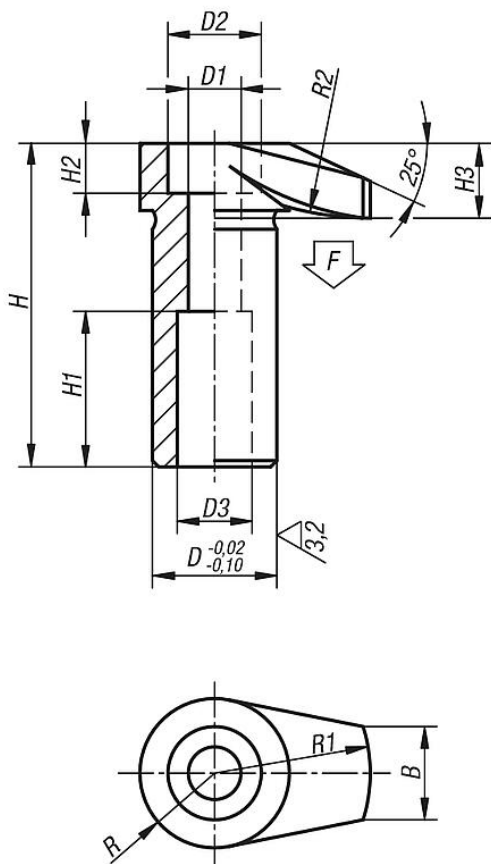

Item description/product images

**Description**

**Material:**

Carbon steel, tempered.

**Version:**

Black oxidised.

**Accessory:**

Springs 07650 and socket head screws 07160.

Drawings

(A)

(B)

Overview of items

Order No.	Form	D	D1	D2	D3	H	H1	H2	H3	B	R	R1	R2	F max. kN
04370-06	A	16	6,5	11	10	42	20	6	10	11	9	20	30	4,8
04370-08	A	20	8,5	15	12	52	25	8	12	15	12	25	50	8,8
04370-10	A	25	10,5	18	14	66	32	10	16	17	14	32	60	13,9
04370-12	A	32	12,5	20	17	83	40	12	20	20	18	40	80	20,2

Order No.	Form	D	D1	D3	H	H1	H3	B	R	R1	R2	F max. kN
04370-106	B	16	6,5	10	41,5	20	9,5	11	9	20	30	4,8
04370-108	B	20	8,5	12	51,5	25	11,5	15	12	25	50	8,8
04370-110	B	25	10,5	14	65,5	32	15,5	17	14	32	60	13,9
04370-112	B	32	12,5	17	82,5	40	19,5	20	18	40	80	20,2