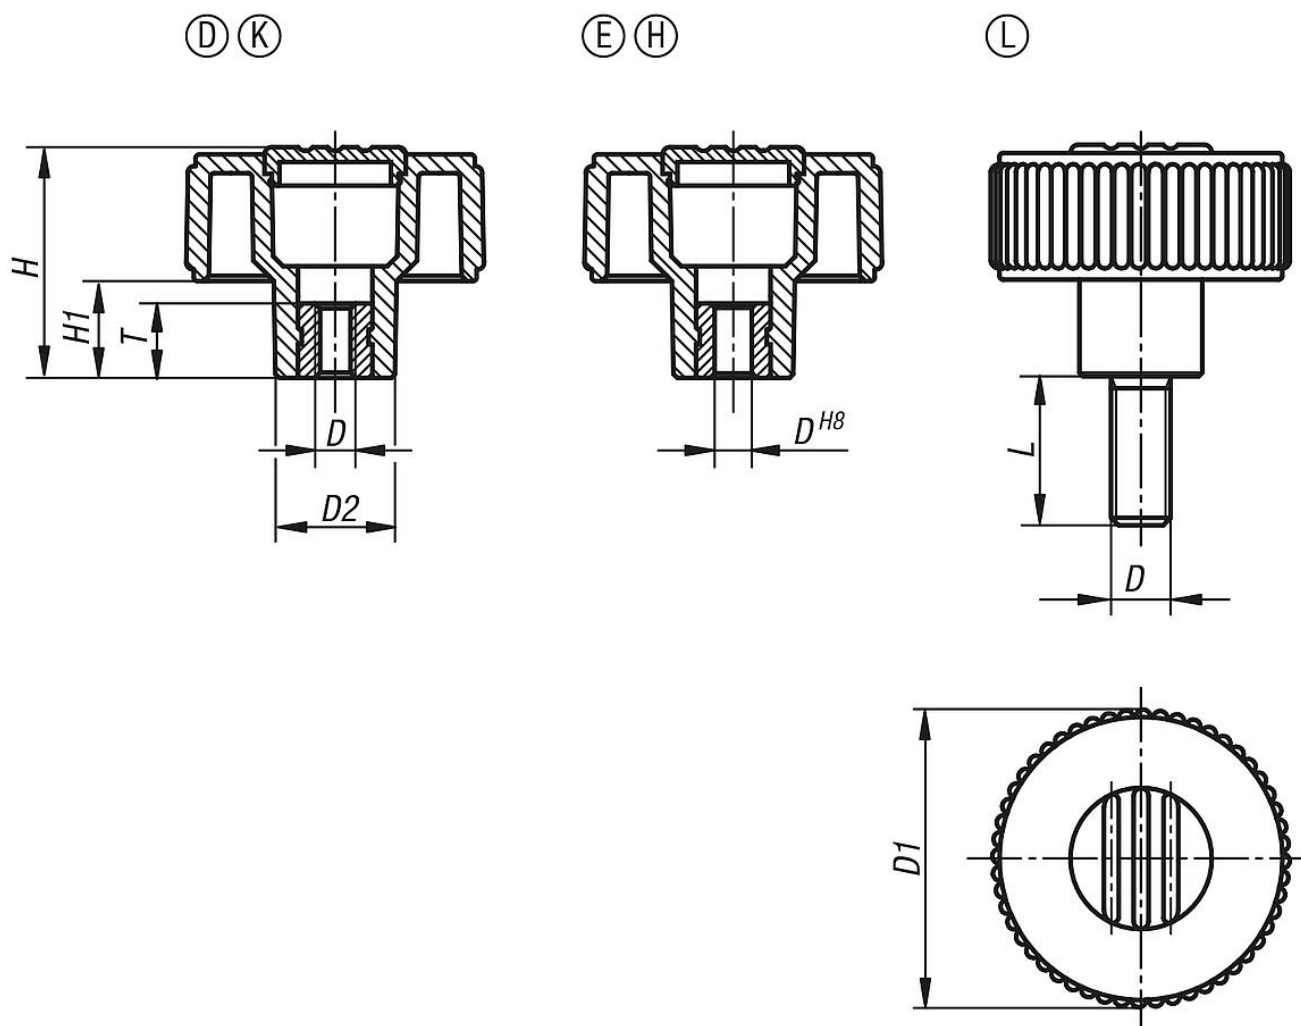

商品描述/产品说明

黑灰色 RAL 7021	纯橙色 RAL 2004	绿色 RAL 6032	蓝色 RAL 5017
浅灰色 RAL 7035	红色 RAL 3020	黄色 RAL 1021	

产品说明

材料：
热塑性塑料，黑灰色。
衬套和螺栓，钢制 5.8。

规格：
钢制，经蓝色钝化处理。

图纸提示：
D 型：带螺纹轴套 无端盖
K 型：带螺纹轴套 带端盖
E 型：带压配衬套 无端盖
H 型：带压配衬套 带端盖
L 型：带外螺纹

图纸