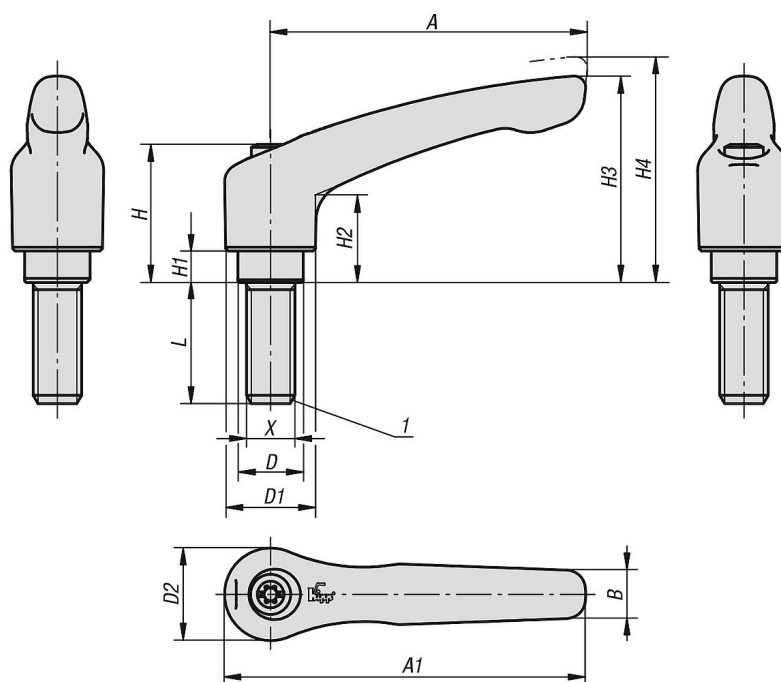

商品描述/产品说明

抬起
脱开

产品说明

材料：

1.0401 材质的把手。

其他强度等级 5.8 的钢制部件。

规格：

把手经塑料涂层，精细结构。

钢制部件经黑色氧化。

提示：

标配供应：

红色 RAL 3003，精细结构。

当 $L \geq 60$ mm 时，螺纹长度为 60 mm。

图纸提示：

1) 平端 DIN EN ISO 4753

图纸