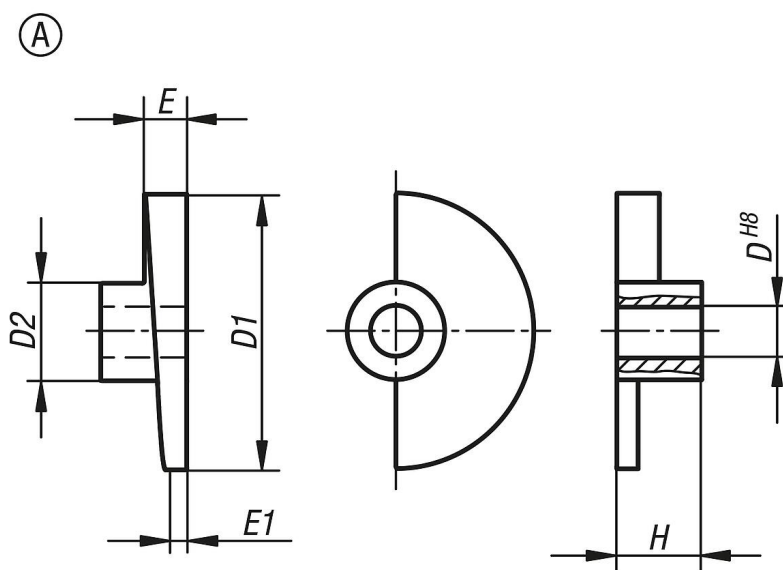

商品描述/产品说明

产品说明

材料：
烧结钢。

图纸

商品概述

订货号	类型	D	D1	D2	E	E1	H
04362-108	A	8	35	18	7	3	15
04362-110	A	10	35	18	7	3	15
04362-112	A	12	65	23	7	5	20
04362-116	A	16	80	27	9	6	24