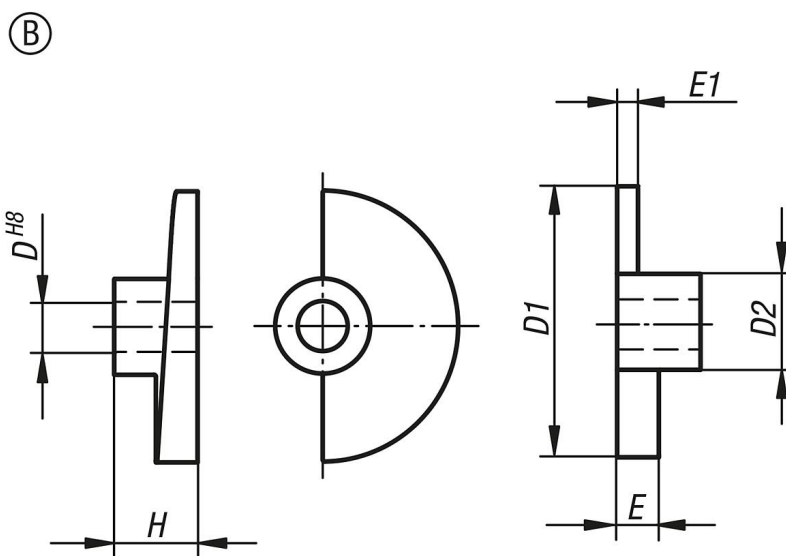

## 产品说明

材料：  
烧结钢。

## 商品概述

订货号	类型	D	D1	D2	E	E1	H
04362-208	B	8	35	18	7	3	15
04362-210	B	10	35	18	7	3	15
04362-212	B	12	65	23	7	5	20
04362-216	B	16	80	27	9	6	24