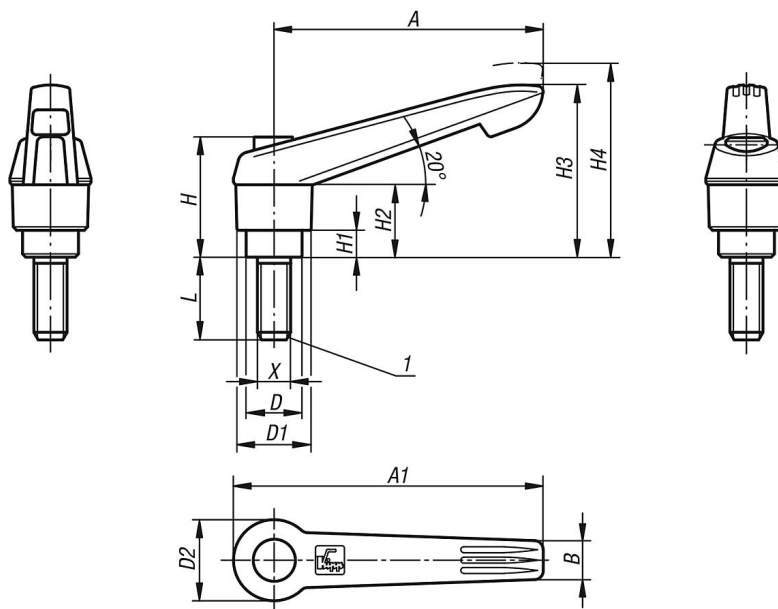

当  $L \geq 60$  mm 时，螺纹长度为 60 mm。

根据要求：

其他外螺纹、螺栓长度和特殊类型。

尺寸“H1”可按照需要提供其他长度，但需另行支付费用。

图纸提示：

1) 平端 DIN EN ISO 4753

商品描述/产品说明

图纸