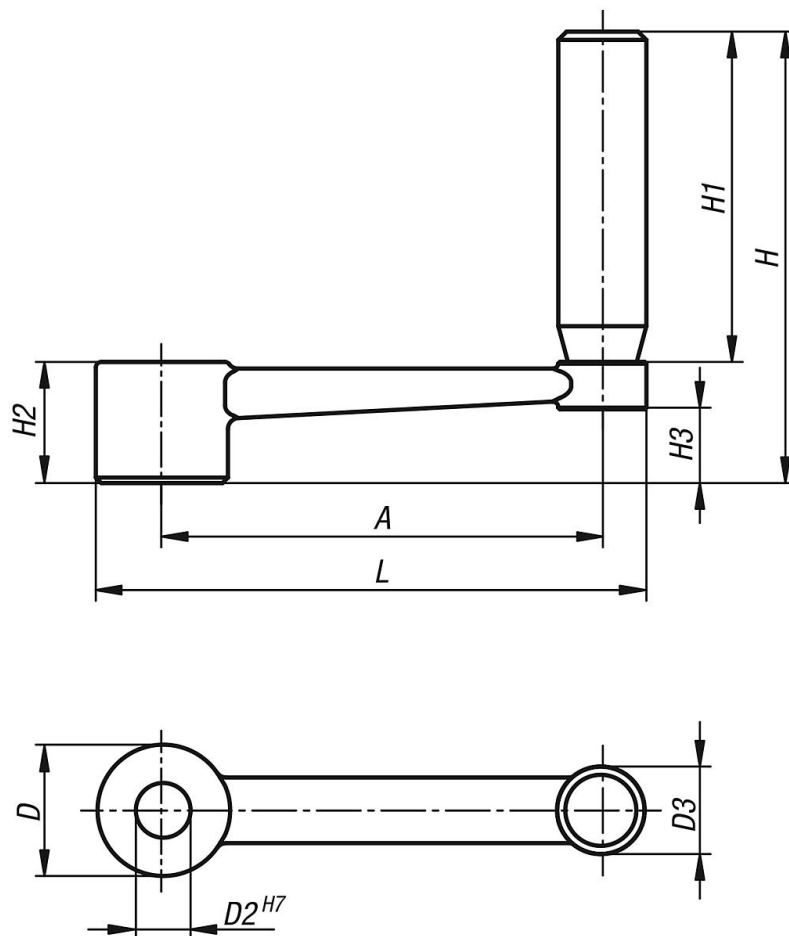

商品描述/产品说明

产品说明

规格：
亮色。

提示：
类似 DIN 469。

图纸

商品概述

订货号	类型 1	类型 2	D	D2	D3	H	H1	H2	H3	A	L
06505-3110	定位孔	无横孔	24	10	16	82	60	22	13,4	80	100
06505-3212	定位孔	无横孔	28	12	20	98	72	26	16	100	124
06505-3314	定位孔	无横孔	30	14	26	118	90	28	15,8	125	153
06505-3417	定位孔	无横孔	34	17	26	122	90	32	19,6	160	190