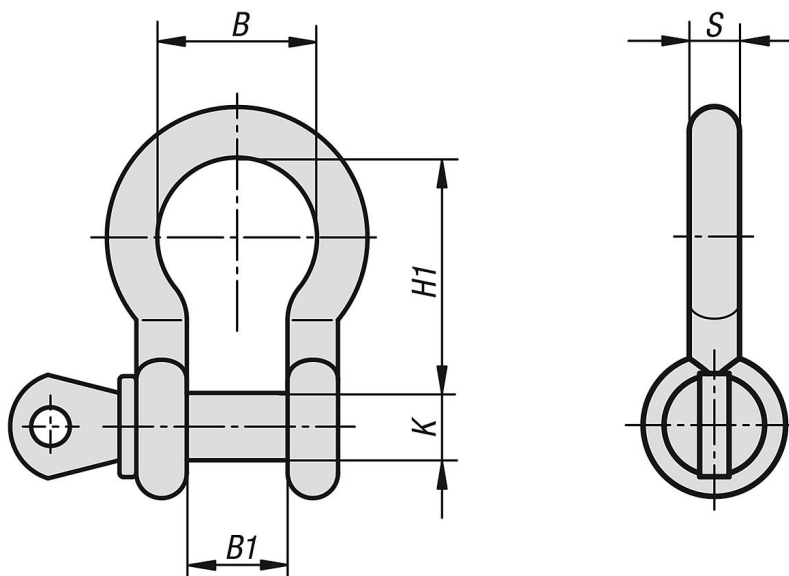

商品描述/产品说明

产品说明

材料：
钢制。

规格：
弧形。

提示：
销轴和卸扣的颜色可能会存在偏差。
由于颜色涂层，螺纹可能会有少许滞涩。

图纸

商品概述

订货号	B	B1	S	K	H1	英寸	承载负荷 kg
07715-0050008	19,8	12	6,4	8	28,7	1/4	500
07715-0075010	21,3	13	7,9	9,5	31	5/16	750
07715-0100011	26,2	16,8	9,6	11	36,5	3/8	1000
07715-0150012	29,5	19	11,2	12,7	43	7/16	1500
07715-0200016	33	20,6	12,7	16	48	1/2	2000
07715-0325019	42	27	16	19	60	5/8	3250
07715-0475022	51	31,8	19	22,2	71	3/4	4750
07715-0650025	58	36,6	22	25,4	84	7/8	6500
07715-0850028	68	43	25	28,5	95	1	8500