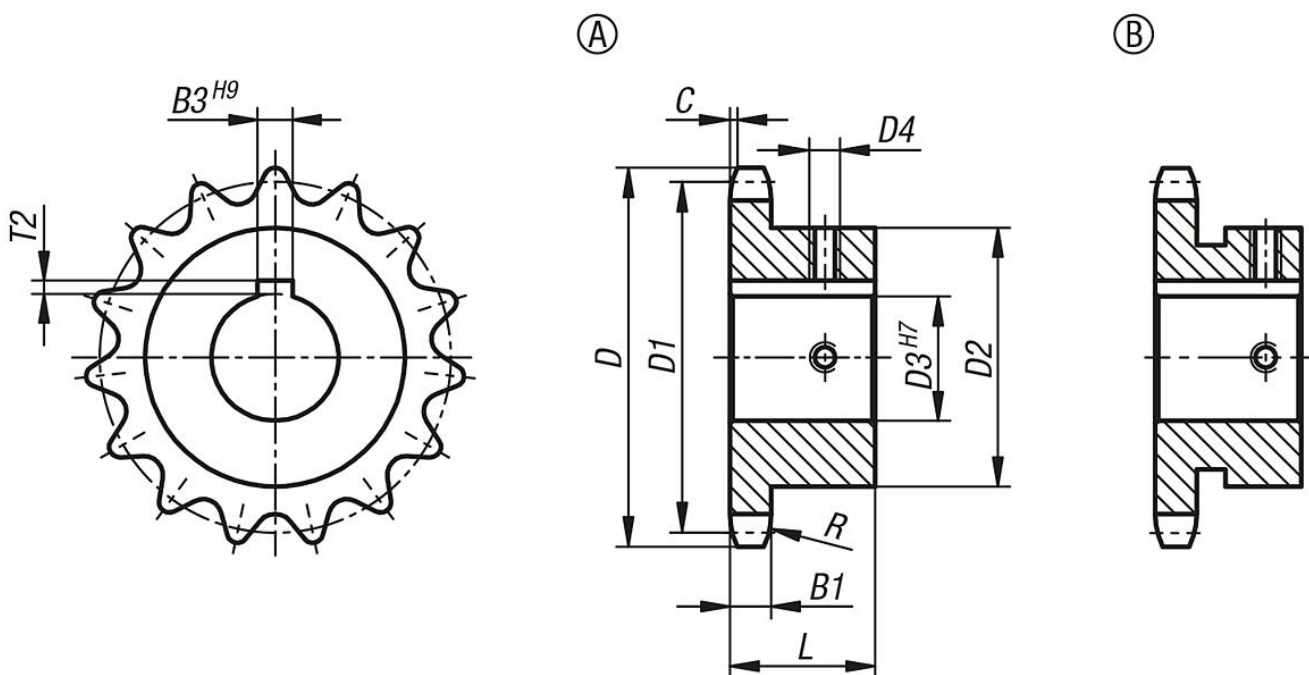

商品描述/产品说明

产品说明

材料：
钢制 C45。

规格：
亮色。
轮齿感应硬化 ~HRC 50。

提示：
可直接安装的滚子链条链轮，带单侧轮毂，符合 DIN ISO 606。轮齿已铣削并感应硬化。

凹槽符合 DIN 6885 / BS 4235。凹槽对准齿尖。

带两个螺纹销，将一个螺纹对准凹槽中心，并偏转 90° 放置。

图纸

商品概述

| 订货号 | 类型 | ISO 编号 | 节距 英寸 | 节距 mm | 齿 数 | D | D1 | D2 | D3 | D4 | B1 | B3 | L | C | R | T2 |
|---------------------|----|--------|------------|-------------|--------|------|-------|----|----|----|-----|----|----|-----|----|-----|
| 22250-1012051601012 | A | 08 B-1 | 1/2 x 5/16 | 12,7 x 7,75 | 10 | 45,9 | 41,1 | 26 | 12 | M4 | 7,2 | 4 | 25 | 1,3 | 13 | 1,8 |
| 22250-1012051601014 | A | 08 B-1 | 1/2 x 5/16 | 12,7 x 7,75 | 10 | 45,9 | 41,1 | 26 | 14 | M4 | 7,2 | 5 | 25 | 1,3 | 13 | 2,3 |
| 22250-1012051601015 | B | 08 B-1 | 1/2 x 5/16 | 12,7 x 7,75 | 10 | 45,9 | 41,1 | 31 | 15 | M4 | 7,2 | 5 | 25 | 1,3 | 13 | 2,3 |
| 22250-1012051601016 | B | 08 B-1 | 1/2 x 5/16 | 12,7 x 7,75 | 10 | 45,9 | 41,1 | 31 | 16 | M4 | 7,2 | 5 | 25 | 1,3 | 13 | 2,3 |
| 22250-1012051601114 | A | 08 B-1 | 1/2 x 5/16 | 12,7 x 7,75 | 11 | 49,9 | 45,07 | 29 | 14 | M4 | 7,2 | 5 | 25 | 1,3 | 13 | 2,3 |
| 22250-1012051601112 | A | 08 B-1 | 1/2 x 5/16 | 12,7 x 7,75 | 11 | 49,9 | 45,07 | 29 | 12 | M4 | 7,2 | 4 | 25 | 1,3 | 13 | 1,8 |
| 22250-1012051601115 | B | 08 B-1 | 1/2 x 5/16 | 12,7 x 7,75 | 11 | 49,9 | 45,07 | 31 | 15 | M4 | 7,2 | 5 | 25 | 1,3 | 13 | 2,3 |
| 22250-1012051601116 | B | 08 B-1 | 1/2 x 5/16 | 12,7 x 7,75 | 11 | 49,9 | 45,07 | 31 | 16 | M4 | 7,2 | 5 | 25 | 1,3 | 13 | 2,3 |
| 22250-1012051601119 | B | 08 B-1 | 1/2 x 5/16 | 12,7 x 7,75 | 11 | 49,9 | 45,07 | 37 | 19 | M5 | 7,2 | 6 | 25 | 1,3 | 13 | 2,8 |