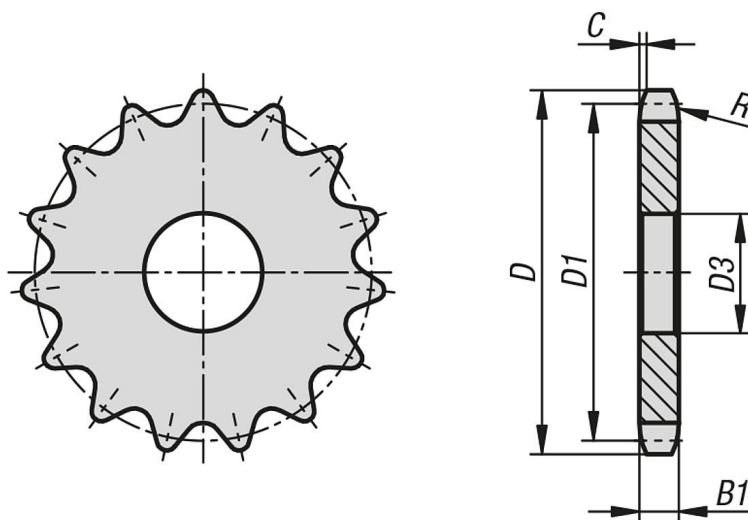

商品描述/产品说明

产品说明

材料：
低碳钢制

规格：
亮色，未经硬化处理（不可硬化）。

提示：

滚子链条轮盘，符合 DIN ISO 606。链轮盘有定心孔或经过预钻孔。
(可能因制造技术而异)。因此，表中给出的尺寸 D3 max. 是所提供链轮盘的最大孔值。预钻孔/定心孔可根据客户要求设置装配孔、带键槽的装配孔或螺纹孔。或者，客户也可以使用衬套来减小直径。

图纸

商品概述

订货号	ISO 编号	节距 英寸	节距 mm	齿数	D	D1	D3	B1	D3 max.	C	R
22264-10120516008	08 B-1	1/2X5/16	12,7 x 7,75	8	38	33,18	8	7,2	8	1,3	13
22264-10120516009	08 B-1	1/2X5/16	12,7 x 7,75	9	42	37,13	8	7,2	8	1,3	13
22264-10120516010	08 B-1	1/2X5/16	12,7 x 7,75	10	45,9	41,1	8	7,2	8	1,3	13
22264-10120516011	08 B-1	1/2X5/16	12,7 x 7,75	11	49,9	45,07	10	7,2	10	1,3	13
22264-10120516012	08 B-1	1/2X5/16	12,7 x 7,75	12	53,9	49,07	10	7,2	10	1,3	13
22264-10120516013	08 B-1	1/2X5/16	12,7 x 7,75	13	57,9	53,06	10	7,2	10	1,3	13
22264-10120516014	08 B-1	1/2X5/16	12,7 x 7,75	14	61,9	57,07	10	7,2	10	1,3	13
22264-10120516015	08 B-1	1/2X5/16	12,7 x 7,75	15	65,9	61,09	10	7,2	10	1,3	13
22264-10120516016	08 B-1	1/2X5/16	12,7 x 7,75	16	69,9	65,1	10	7,2	10	1,3	13
22264-10120516017	08 B-1	1/2X5/16	12,7 x 7,75	17	74	69,11	10	7,2	10	1,3	13
22264-10120516018	08 B-1	1/2X5/16	12,7 x 7,75	18	78	73,14	10	7,2	10	1,3	13
22264-10120516019	08 B-1	1/2X5/16	12,7 x 7,75	19	82	77,16	10	7,2	10	1,3	13