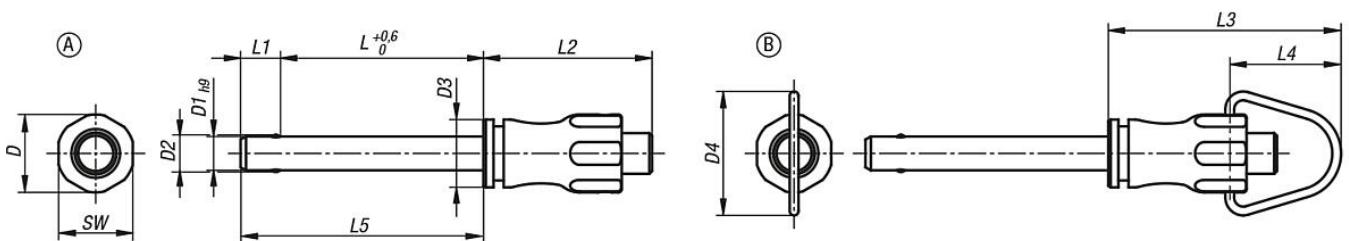

图纸

商品概述

不锈钢快锁插销，A 型

订货号	类型	D	D1	D2	D3	D4	L	L1	L2	L3	L4	L5	SW	安装孔 H11	双边径向力 max. kN
03415-001205010	A	11,5	5	5,5	10	-	10	5,9	25	-	-	15,9	11	5	15
03415-001205015	A	11,5	5	5,5	10	-	15	5,9	25	-	-	20,9	11	5	15
03415-001205020	A	11,5	5	5,5	10	-	20	5,9	25	-	-	25,9	11	5	15
03415-001205025	A	11,5	5	5,5	10	-	25	5,9	25	-	-	30,9	11	5	15
03415-001205030	A	11,5	5	5,5	10	-	30	5,9	25	-	-	35,9	11	5	15
03415-001206010	A	11,5	6	6,85	10	-	10	6,8	25	-	-	16,8	11	6	22