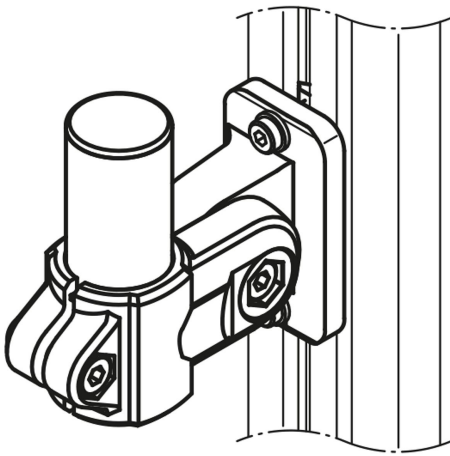

商品描述/产品说明

产品说明

材料：
热塑性塑料压合接头。
铝制支架。
铝制管道。

规格：
黑色压合接头。
支架经黑色粉末喷涂处理。
亮色管道。

提示：
支架用于固定显示器架。连接到铝制型材上，借此通过内嵌块安装到机架上。

图纸

商品概述

订货号 29180-3004	图	类型 1 型面支架
-------------------	---	--------------