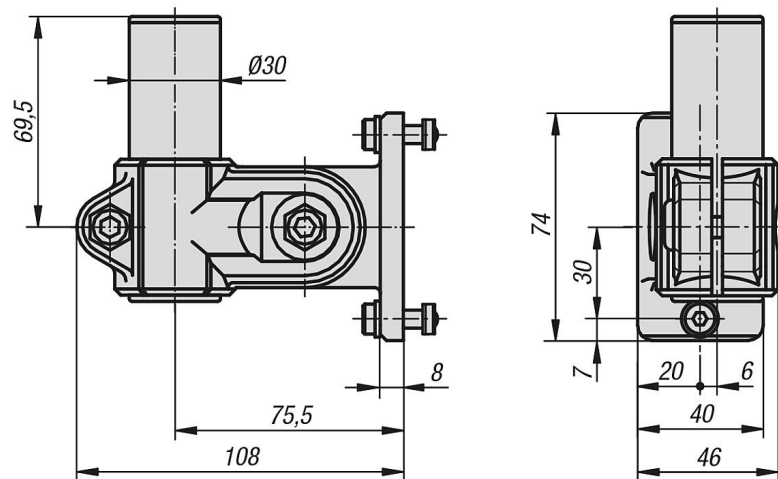

商品描述/产品说明

产品说明

材料：
热塑性塑料压合接头。
铝制支架。
铝制管道。

规格：
黑色压合接头。
支架经黑色粉末喷涂处理。
亮色管道。

提示：
支架用于固定显示器架。连接到铝制型材上，借此通过内嵌块安装到机架上。

图纸

商品概述

订货号 29180-3004	图	类型 1 型面支架
-------------------	---	--------------

商品概述

订货号	图	类型 1
	