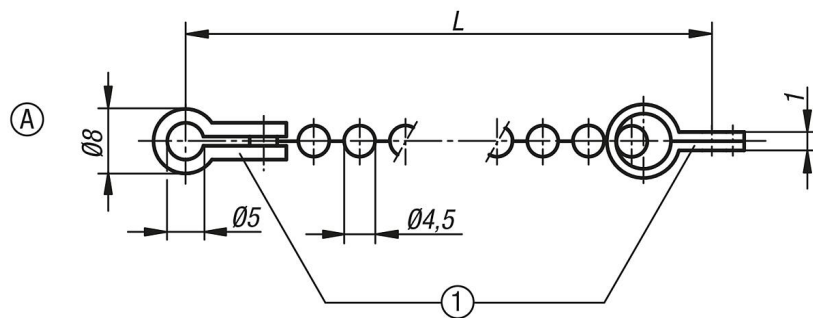

## 产品说明

材料：  
黄铜或不锈钢链条。

提示：  
没有标注长度的情况下默认提供1000 mm。

图纸提示：  
1) 相同部件

## 商品概述

订货号 黄铜	订货号 不锈钢	类型	L
96390-00X	96390-01X	A	160/320/500/1000