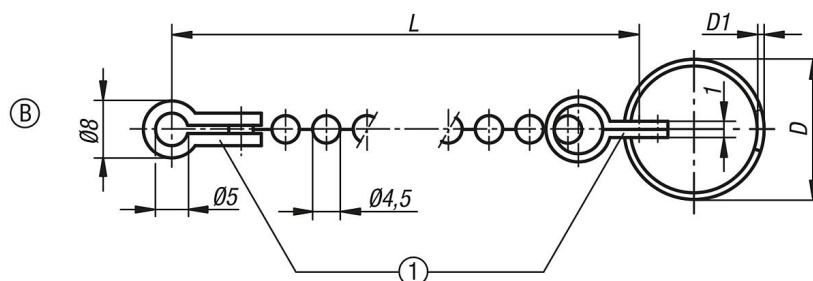

商品描述/产品说明

产品说明

材料：
黄铜或不锈钢链条，
不锈钢钥匙圈。

提示：
没有标注长度的情况下默认提供1000 mm。

图纸提示：
1) 相同部件

图纸

商品概述

订货号 黄铜	订货号 不锈钢	类型	L	D	D1
96390-015X	96390-115X	B	160/320/500/1000	15	1
96390-019X	96390-119X	B	160/320/500/1000	19	1
96390-023X	96390-123X	B	160/320/500/1000	23	1,2
96390-028X	96390-128X	B	160/320/500/1000	28	1,7