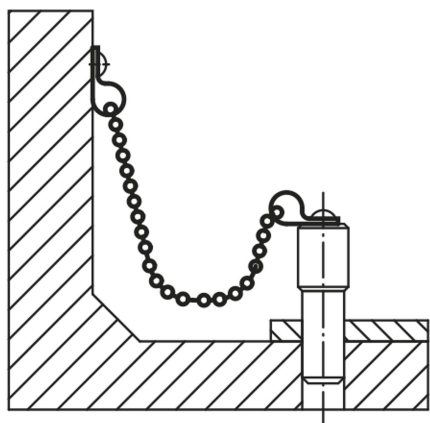

商品描述/产品说明

产品说明

材料：
黄铜或不锈钢链条，
不锈钢钥匙圈。

提示：
没有标注长度的情况下默认提供1000 mm。

图纸提示：
1) 相同部件

图纸

商品概述

订货号 黄铜	订货号 不锈钢	类型	L	D	D1
96390-015X	96390-115X	B	160/320/500/1000	15	1
96390-019X	96390-119X	B	160/320/500/1000	19	1
96390-023X	96390-123X	B	160/320/500/1000	23	1,2
96390-028X	96390-128X	B	160/320/500/1000	28	1,7