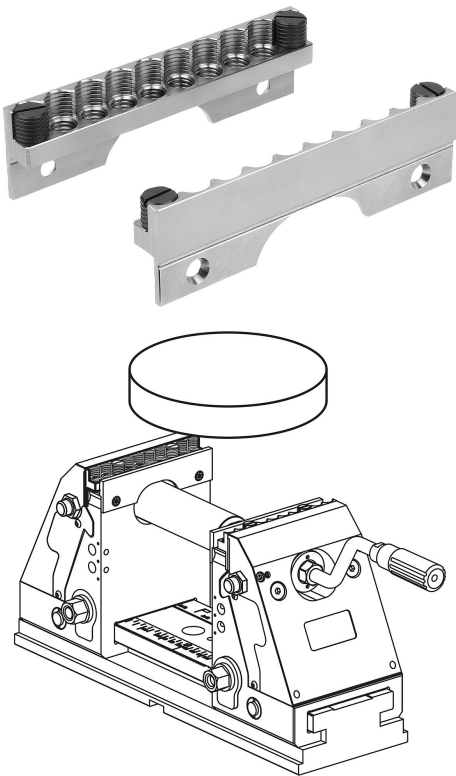

商品描述/产品说明

产品说明

材料：
工具钢。

图纸

商品概述

圆形夹紧套件

订货号	B	夹紧范围 min. - max.
41350-09035	90	20 mm - 250 mm
41350-12535	125	20 mm - 320 mm