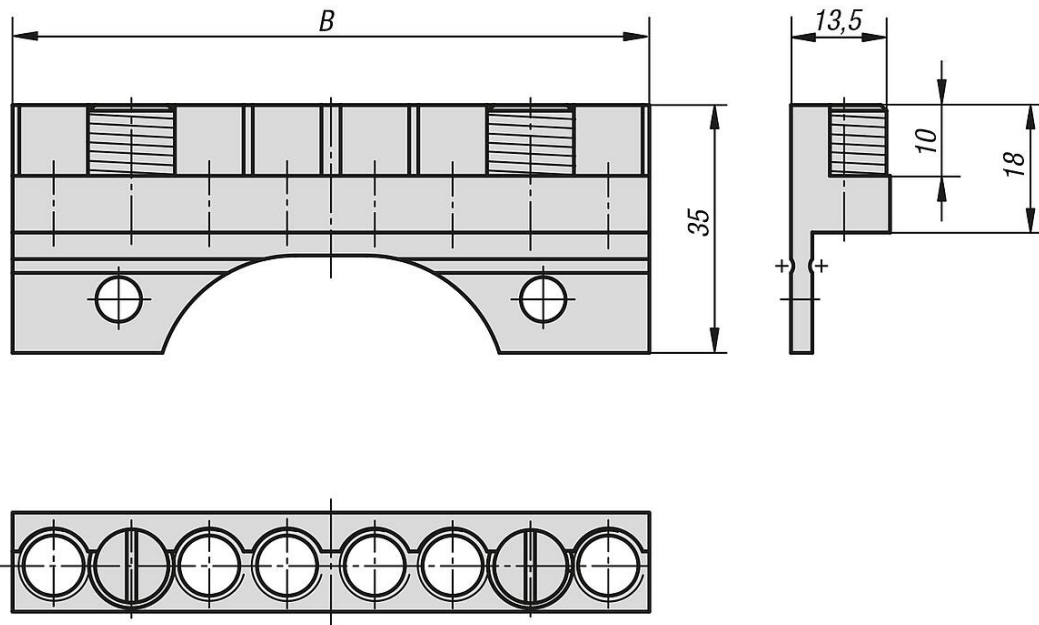

商品描述/产品说明

产品说明

材料：
工具钢。

图纸

商品概述

圆形夹紧套件

订货号	B	夹紧范围 min. - max.
41350-09035	90	20 mm - 250 mm
41350-12535	125	20 mm - 320 mm