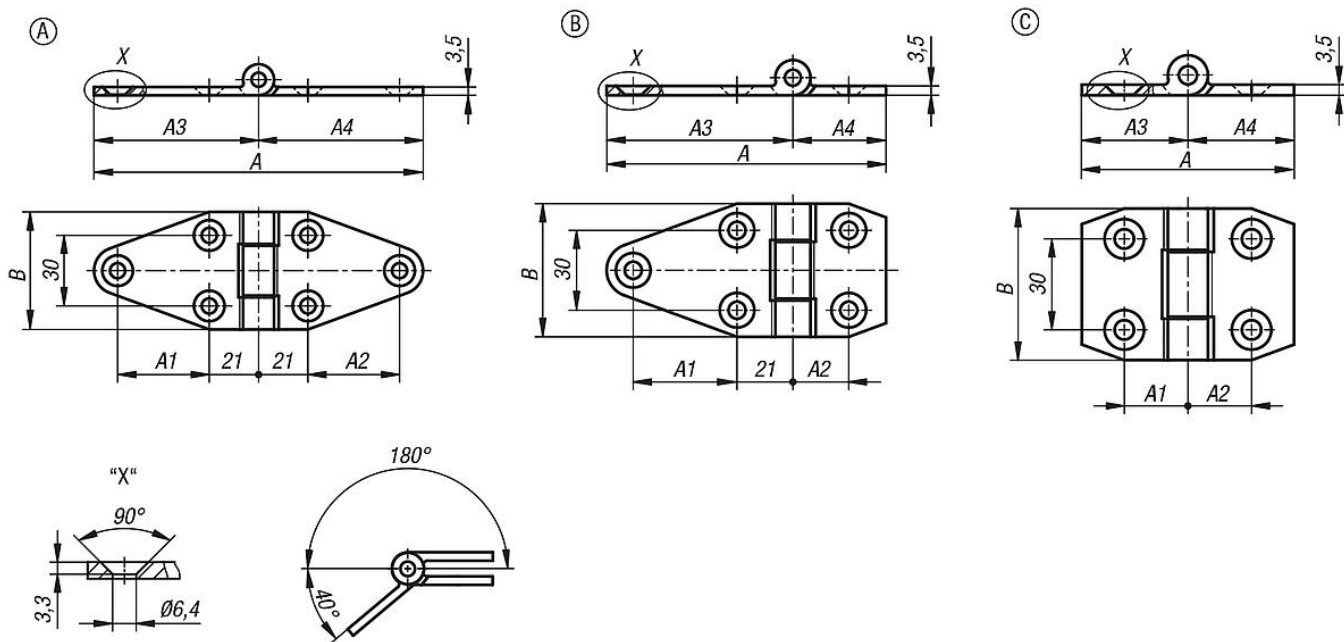

## 商品描述/产品说明

## 产品说明

材料：  
型钢。  
Metalloplast 衬套。

规格：  
钢件镀锌。

## 商品概述

订货号	类型	A	A1	A2	A3	A4	B
27898-06707050	A	140	39	39	70	70	50
27898-06703550	B	105	39	21	70	35	50
27898-06353550	C	70	21	21	35	35	50