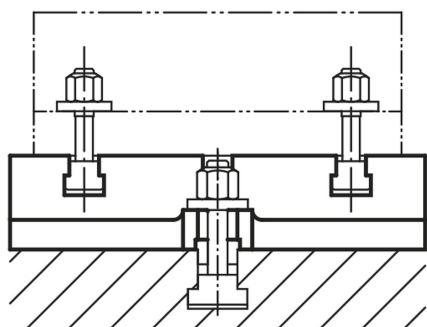

商品描述/产品说明

产品说明

材料：
GJL 250 经退火处理。

图纸

商品概述

订货号	L	L1	L2	L3	B1	B2	H1	S	A1	A	B	C	H
01040-01	280	200	70	250	125	40	4	50	6	10	16,5	7	21
01040-02	330	250	100	300	160	50	4	50	8	10	16,5	7	21
01040-03	395	315	125	365	200	63	4	56	10	12	19,5	8	25
01040-04	480	400	160	450	250	80	6	56	12	12	19,5	8	25
01040-05	580	500	220	550	315	100	6	63	14	14	23	9	28
01040-06	710	630	280	680	400	125	6	63	18	14	23	9	28