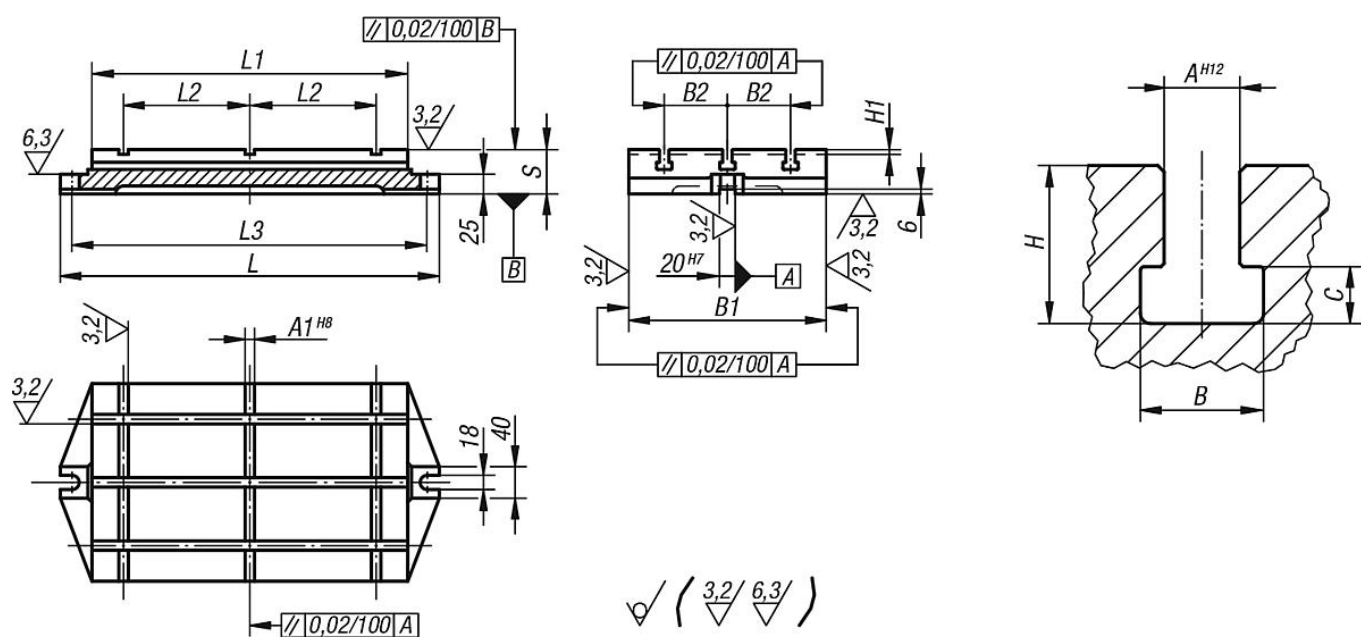

商品描述/产品说明

产品说明

材料：
GJL 250 经退火处理。

图纸

商品概述

订货号	L	L1	L2	L3	B1	B2	H1	S	A1	A	B	C	H
01040-01	280	200	70	250	125	40	4	50	6	10	16,5	7	21
01040-02	330	250	100	300	160	50	4	50	8	10	16,5	7	21
01040-03	395	315	125	365	200	63	4	56	10	12	19,5	8	25
01040-04	480	400	160	450	250	80	6	56	12	12	19,5	8	25
01040-05	580	500	220	550	315	100	6	63	14	14	23	9	28
01040-06	710	630	280	680	400	125	6	63	18	14	23	9	28