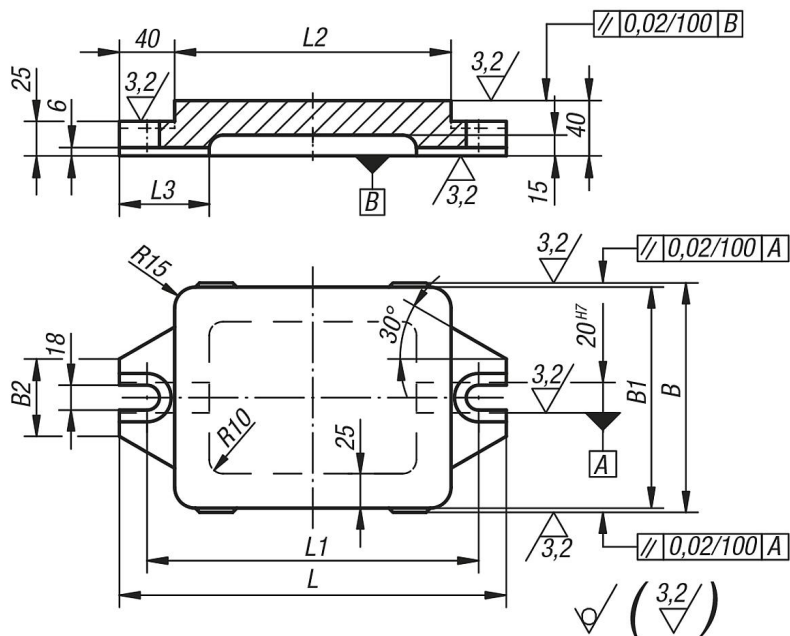

商品描述/产品说明

产品说明

材料：
GJL 250 经退火处理。

图纸

商品概述

订货号	L	L1	L2	L3	B	B1	B2
01180-01	240	200	160	65	166	160	56
01180-02	280	240	200	65	166	160	56
01180-03	330	290	250	70	206	200	74
01180-04	395	355	315	75	256	250	74

商品概述
