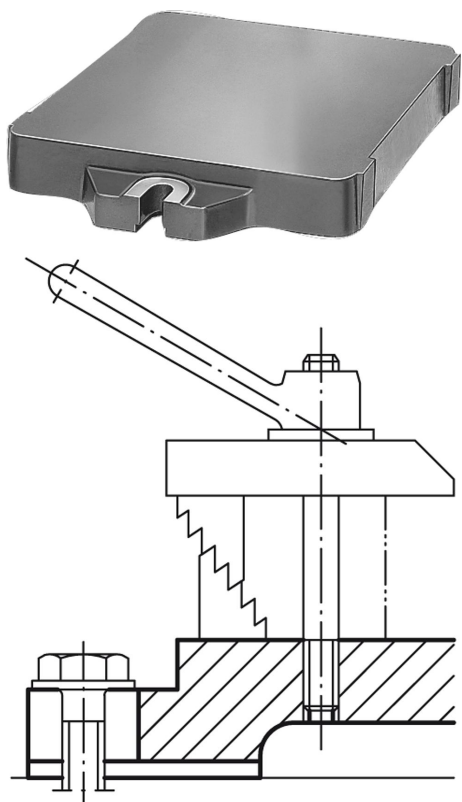

商品描述/产品说明

产品说明

材料：
GJL 250 经退火处理。

图纸

商品概述

订货号	L	L1	L2	L3	B	B1	B2
01180-01	240	200	160	65	166	160	56
01180-02	280	240	200	65	166	160	56
01180-03	330	290	250	70	206	200	74
01180-04	395	355	315	75	256	250	74

商品概述
