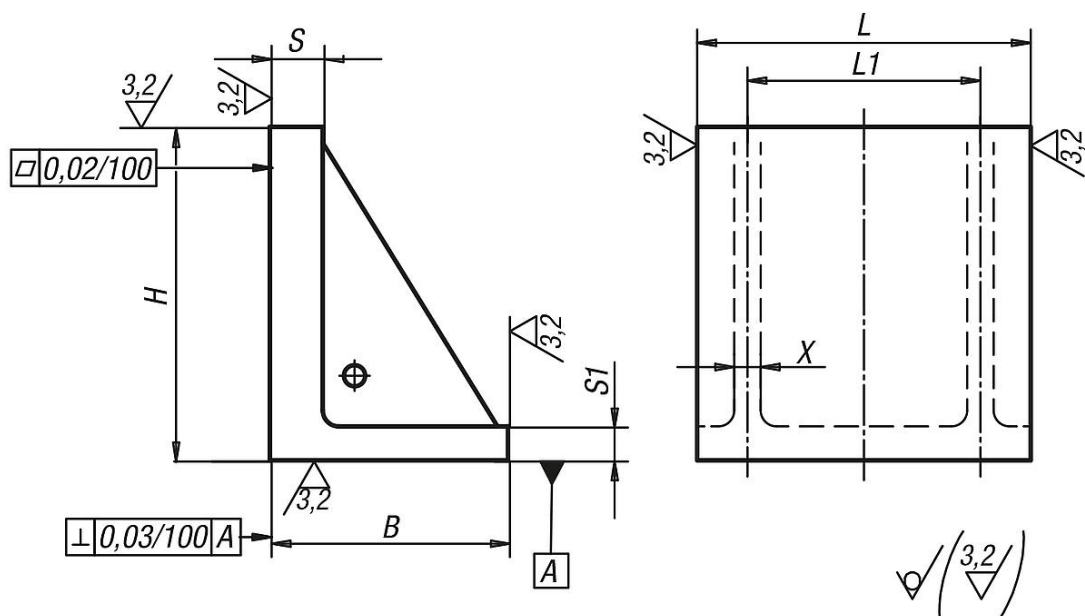

## 产品说明

材料：  
GJL 250 经退火处理。

## 商品概述

订货号	类型 1	L	L1	B	H	S	S1	X
01250-100125	无开槽	100	40	100	125	20	10	10
01250-125160	无开槽	125	100	100	160	20	10	10
01250-200250	无开槽	200	120	125	250	30	15	15
01250-250300	无开槽	250	200	150	300	40	20	20
01250-320370	无开槽	320	280	200	370	50	25	25
01250-400450	无开槽	400	280	265	450	60	30	30
01250-500550	无开槽	500	360	315	550	70	35	35
01250-630640	无开槽	630	520	350	640	80	40	35
01250-700750	无开槽	700	600	400	750	80	40	40