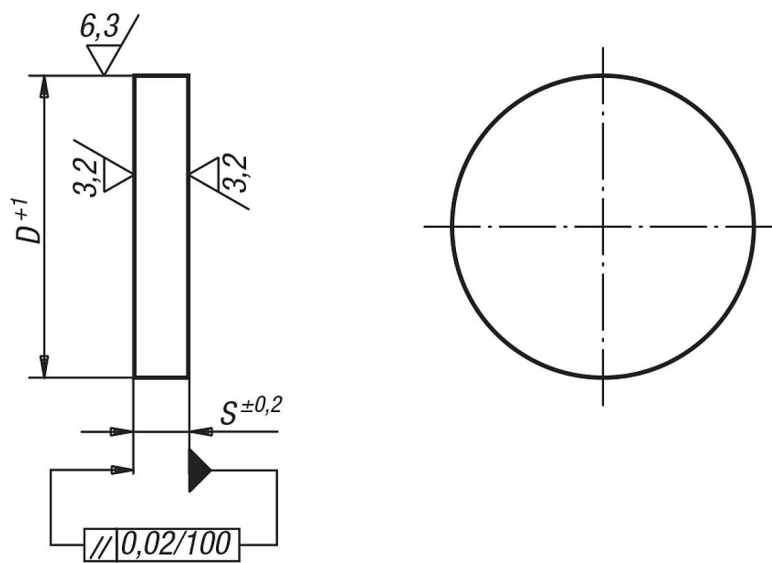

商品描述/产品说明

产品说明

材料：
调质钢 1.1181。

图纸

商品概述

订货号	S	D
01280-01X	16/20/25	140
01280-02X	16/20/25	180
01280-03X	16/20/25	220
01280-04X	16/20/25	280
01280-05X	20/25/32	355
01280-06X	25/32	400
01280-07X	25/32	450
01280-08X	36	500