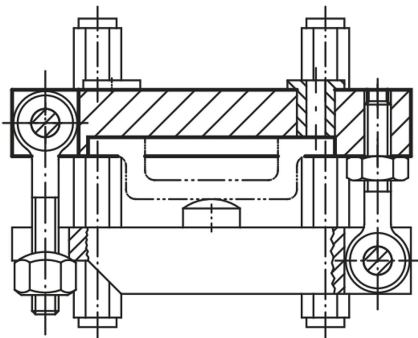

商品描述/产品说明

产品说明

材料：
调质钢 1.1181。

图纸

商品概述

订货号	S	D
01280-01X	16/20/25	140
01280-02X	16/20/25	180
01280-03X	16/20/25	220
01280-04X	16/20/25	280
01280-05X	20/25/32	355
01280-06X	25/32	400
01280-07X	25/32	450
01280-08X	36	500