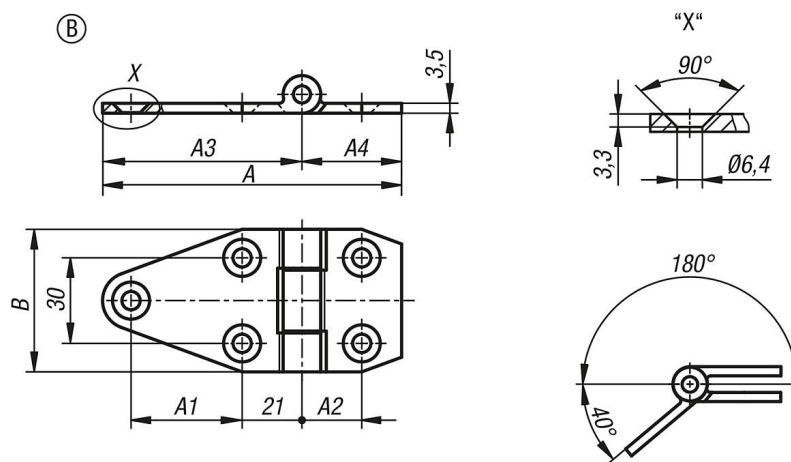

商品描述/产品说明

产品说明

材料：
型钢。
Metalloplast 衬套。

规格：
钢件镀锌。

图纸

商品概述

订货号	类型	A	A1	A2	A3	A4	B
27898-06703550	B	105	39	21	70	35	50