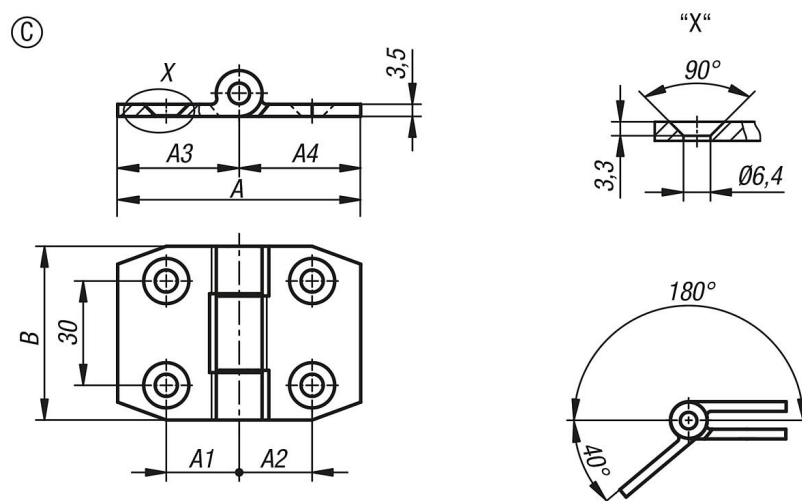

商品描述/产品说明

产品说明

材料：
型钢。
Metalloplast 衬套。

规格：
钢件镀锌。

图纸

商品概述

订货号	类型	A	A1	A2	A3	A4	B
27898-06353550	C	70	21	21	35	35	50