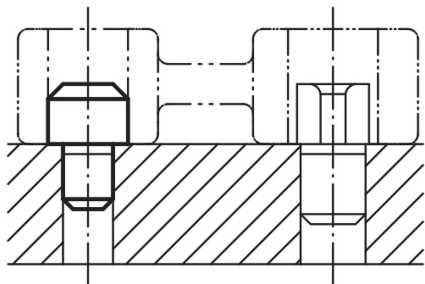

## 产品说明

材料：  
工具钢。

规格：  
硬化和抛光处理。

提示：  
平侧面，含定心。

## 商品概述

订货号	D1	D2	L1	L2	L3
03120-05	8	5	8	8	2
03120-07	10	7	8	8	2
03120-08	12	8	8	10	2
03120-081	14	8	8	10	3
03120-09	16	9	8	12	3
03120-12	18	12	8	12	3
03120-121	20	12	8	14	3
03120-14	22	14	8	14	3
03120-16	25	16	8	16	3