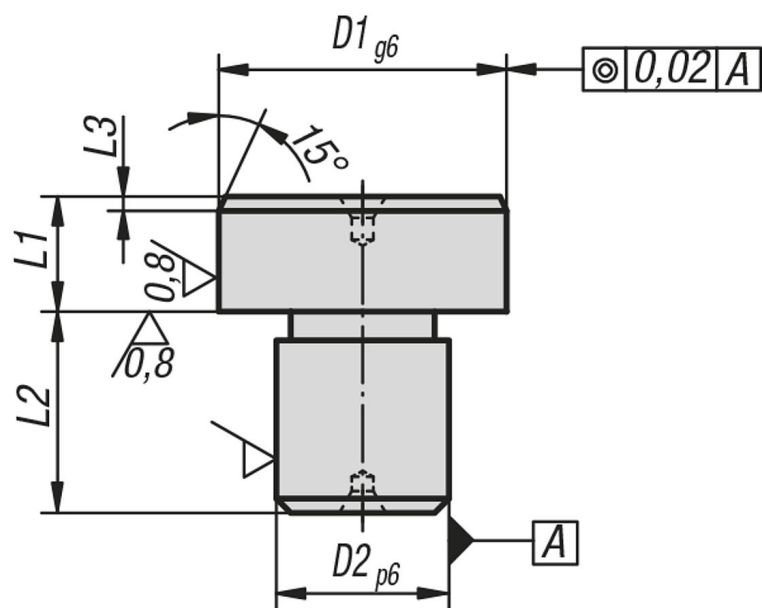

## 产品说明

材料：  
工具钢。

规格：  
硬化和抛光处理。

提示：  
平侧面，含定心。

## 商品概述

订货号	D1	D2	L1	L2	L3
03120-05	8	5	8	8	2
03120-07	10	7	8	8	2
03120-08	12	8	8	10	2
03120-081	14	8	8	10	3
03120-09	16	9	8	12	3
03120-12	18	12	8	12	3
03120-121	20	12	8	14	3
03120-14	22	14	8	14	3
03120-16	25	16	8	16	3